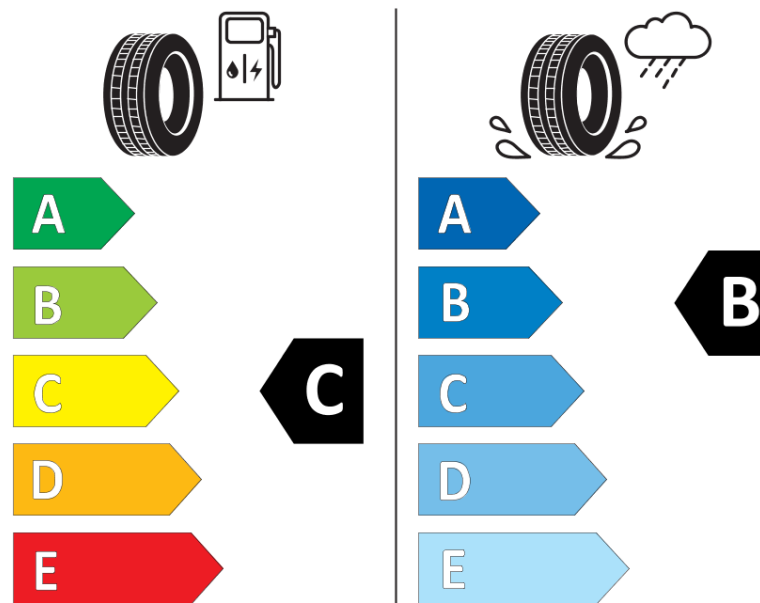

продуктов информационен лист

РЕГЛАМЕНТ (ЕС) 2020/740

Марка	MICHELIN
Модел	ALPIN 6
Сериен номер	593097
Размери	215/60R17
Товарен индекс	96
Скоростен индекс	H
Категория на горивна ефективност	C
Категория на сцепление с мокра повърхност	B
Категория външен търкалящ шум	A
Категория външен търкалящ шум	69 dB
Зимна гума	да
Гума за лед	не
Дата на производство	11/17
Дата за край на производство	
Подсилена версия	SL
Допълнителна информация	215/60 R17 96H TL ALPIN 6 MI

ENERG

MICHELIN

593097

215/60R17 96 H

C1