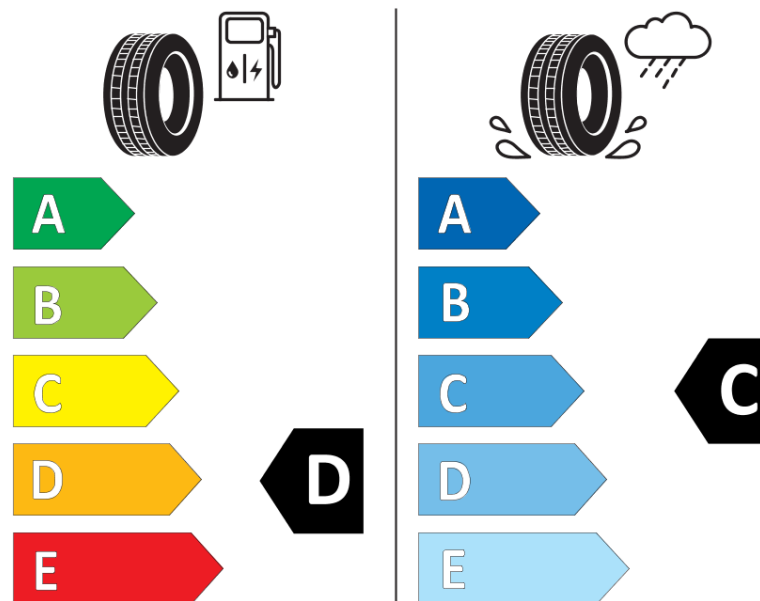

продуктов информационен лист

РЕГЛАМЕНТ (ЕС) 2020/740

Марка	MICHELIN
Модел	PILOT SPORT CUP 2 CNT
Сериен номер	598007
Размери	265/30ZR20
Товарен индекс	94
Скоростен индекс	(Y)
Категория на горивна ефективност	D
Категория на сцепление с мокра повърхност	C
Категория външен търкалящ шум	B
Категория външен търкалящ шум	73 dB
Зимна гума	не
Гума за лед	не
Дата на производство	04/19
Дата за край на производство	
Подсилена версия	XL
Допълнителна информация	265/30 ZR20 (94Y) XL PILOT SPORT CUP 2 CONNECT MI

ENERG

MICHELIN

598007

265/30ZR20 (94Y) XL

C1

2020/740