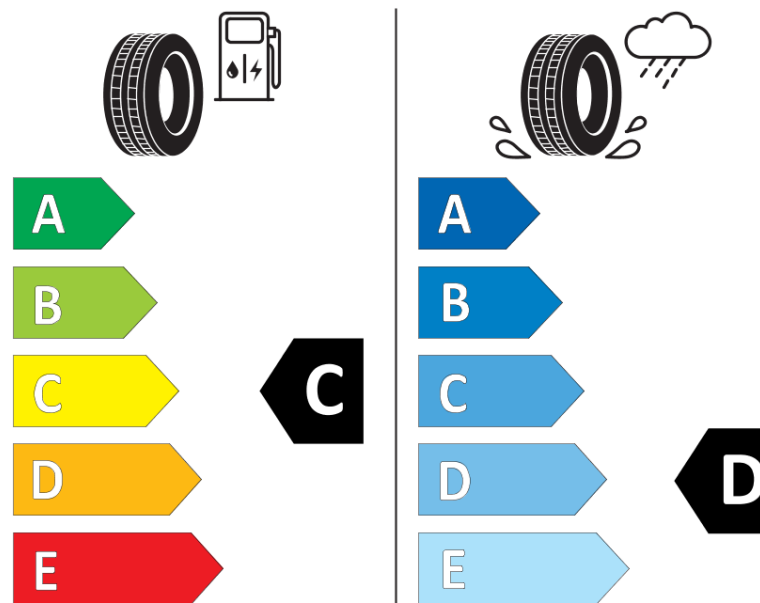

## продуктов информационен лист

РЕГЛАМЕНТ (ЕС) 2020/740

Марка	<b>MICHELIN</b>
Модел	<b>PILOT ALPIN 5 SUV NC0</b>
Сериен номер	<b>598178</b>
Размери	<b>305/40R21</b>
Товарен индекс	<b>113</b>
Скоростен индекс	<b>V</b>
Категория на горивна ефективност	<b>C</b>
Категория на сцепление с мокра повърхност	<b>D</b>
Категория външен търкалящ шум	<b>B</b>
Категория външен търкалящ шум	<b>73 dB</b>
Зимна гума	<b>да</b>
Гума за лед	<b>не</b>
Дата на производство	<b>09/21</b>
Дата за край на производство	
Подсилена версия	<b>XL</b>
Допълнителна информация	<b>305/40 R21 113V XL TL PILOT ALPIN 5 SUV NC0 MI</b>

# ENERG

**MICHELIN**

598178

305/40R21 113 V XL

C1

2020/740