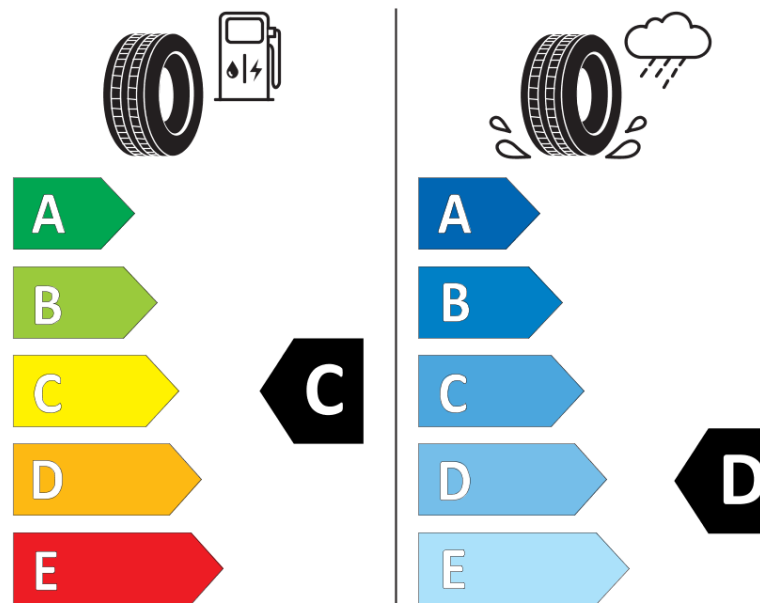

## продуктов информационен лист

РЕГЛАМЕНТ (ЕС) 2020/740

Марка	<b>MICHELIN</b>
Модел	<b>PILOT SPORT CUP 2 R MO1 A</b>
Сериен номер	<b>599510</b>
Размери	<b>335/30ZR20</b>
Товарен индекс	<b>108</b>
Скоростен индекс	<b>(Y)</b>
Категория на горивна ефективност	<b>C</b>
Категория на сцепление с мокра повърхност	<b>D</b>
Категория външен търкалящ шум	<b>B</b>
Категория външен търкалящ шум	<b>74 dB</b>
Зимна гума	<b>не</b>
Гума за лед	<b>не</b>
Дата на производство	<b>30/19</b>
Дата за край на производство	
Подсилена версия	<b>XL</b>
Допълнителна информация	<b>335/30 ZR20 (108Y) XL TL PILOT SPORT CUP 2 R MO1 A MI</b>

# ENERG

**MICHELIN**

599510

**335/30ZR20 (108Y) XL**

**C1**

2020/740