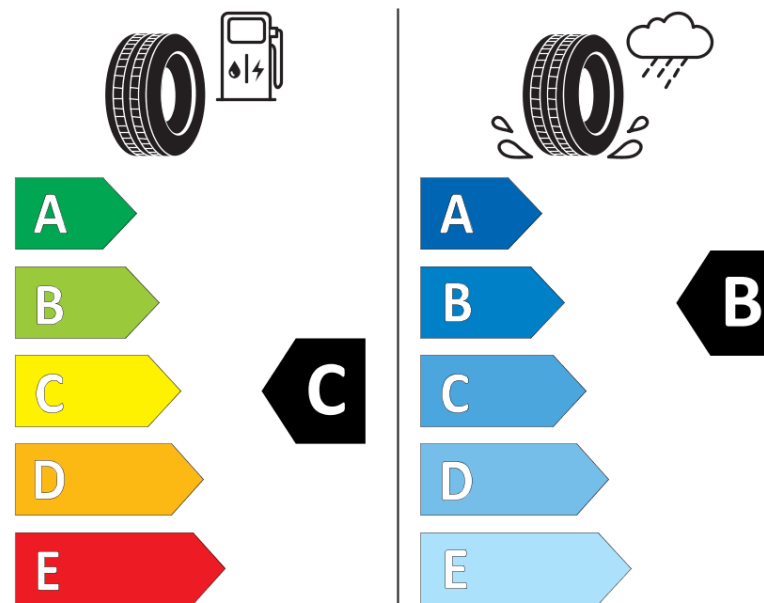

продуктов информационен лист
РЕГЛАМЕНТ (ЕС) 2020/740

Марка	MICHELIN
Модел	CROSSCLIMATE 3
Сериен номер	601076
Размери	235/45R18
Товарен индекс	94
Скоростен индекс	W
Категория на горивна ефективност	C
Категория на сцепление с мокра повърхност	B
Категория външен търкалящ шум	B
Категория външен търкалящ шум	72 dB
Зимна гума	да
Гума за лед	не
Дата на производство	47/23
Дата за край на производство	
Подсилена версия	SL
Допълнителна информация	235/45 R18 94W TL CROSSCLIMATE 3 MI

MICHELIN

601076

235/45R18 94 W

C1

2020/740