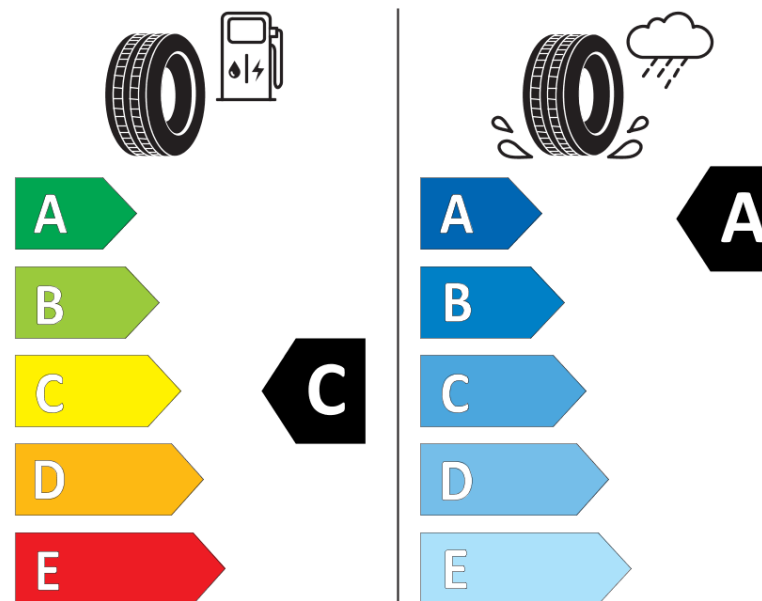

продуктов информационен лист

РЕГЛАМЕНТ (ЕС) 2020/740

Марка	MICHELIN
Модел	AGILIS CROSSCLIMATE
Сериен номер	603801
Размери	205/65R16C
Товарен индекс	107
Товарен индекс (за здвоени гуми)	105

Скоростен индекс	T
Категория на горивна ефективност	C
Категория на сцепление с мокра повърхност	A
Категория външен търкалящ шум	B
Категория външен търкалящ шум	73 dB
Зимна гума	да
Дата на производство	42/16

Допълнителна информация 205/65 R16C 107/105T PS=103T AGILIS CROSSCLIMATE MI

Товарен индекс (за единичен монтаж, допълнителна информация)

Товарен индекс (за здвоени гуми, допълнителна информация)

Скоростен индекс (за допълнителна сервизна информация)

ENERG

MICHELIN

603801

205/65R16C 107/105 T

C2