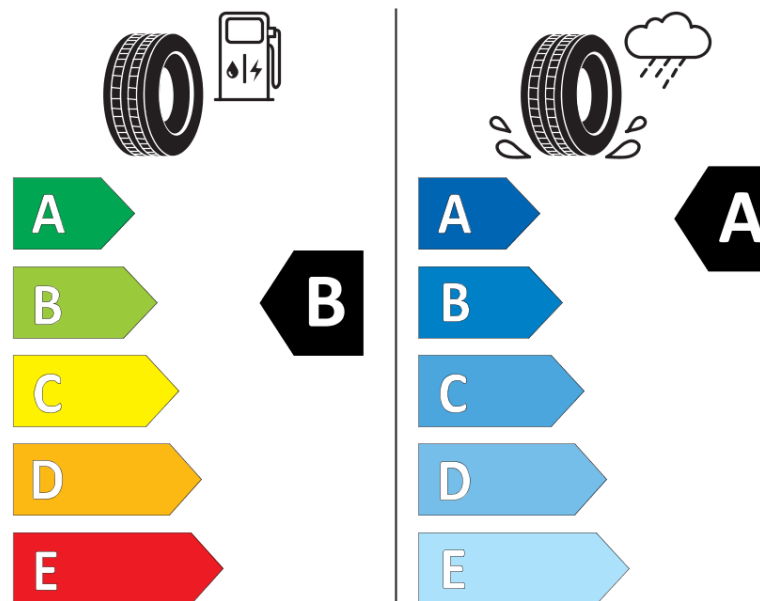

продуктов информационен лист

РЕГЛАМЕНТ (ЕС) 2020/740

Марка	MICHELIN
Модел	PILOT SPORT 4 AAOS1
Сериен номер	607203
Размери	255/45R19
Товарен индекс	104
Скоростен индекс	Y
Категория на горивна ефективност	B
Категория на сцепление с мокра повърхност	A
Категория външен търкалящ шум	B
Категория външен търкалящ шум	71 dB
Зимна гума	не
Гума за лед	не
Дата на производство	21/15
Дата за край на производство	
Подсилена версия	XL
Допълнителна информация	255/45R19 104Y XL TL PILOT SPORT 4 ACOUSTIC AO S1 MI

ENERG

MICHELIN

607203

255/45R19 104 Y

C1

2020/740