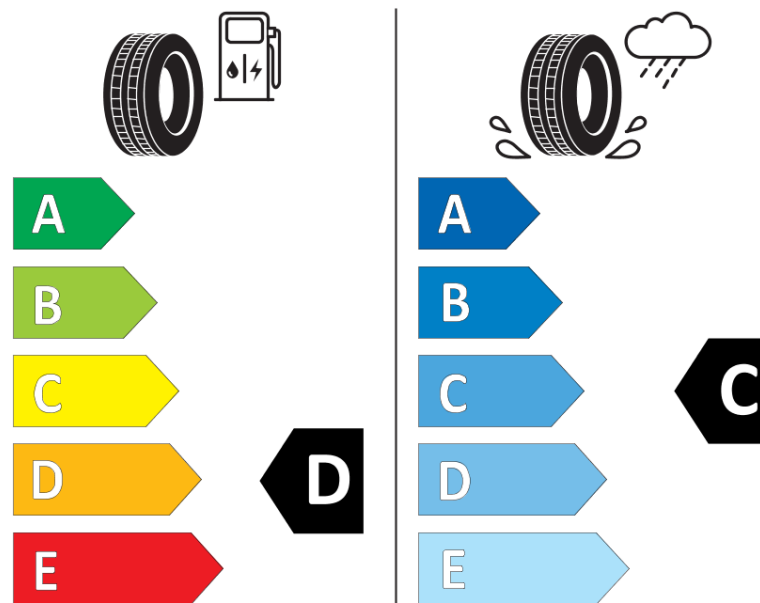

продуктов информационен лист

РЕГЛАМЕНТ (ЕС) 2020/740

Марка	MICHELIN
Модел	PILOT ALPIN PA4
Сериен номер	611191
Размери	335/25R20
Товарен индекс	103
Скоростен индекс	W
Категория на горивна ефективност	D
Категория на сцепление с мокра повърхност	C
Категория външен търкалящ шум	B
Категория външен търкалящ шум	73 dB
Зимна гума	да
Гума за лед	не
Дата на производство	43/15
Дата за край на производство	
Подсилена версия	XL
Допълнителна информация	335/25 R20 103W EXTRA LOAD TL PILOT ALPIN PA4 GRNX MI

ENERG

MICHELIN

611191

335/25R20 103 W

C1