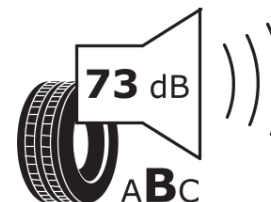

ENERG

MICHELIN

611191

335/25R20 103 W

C1