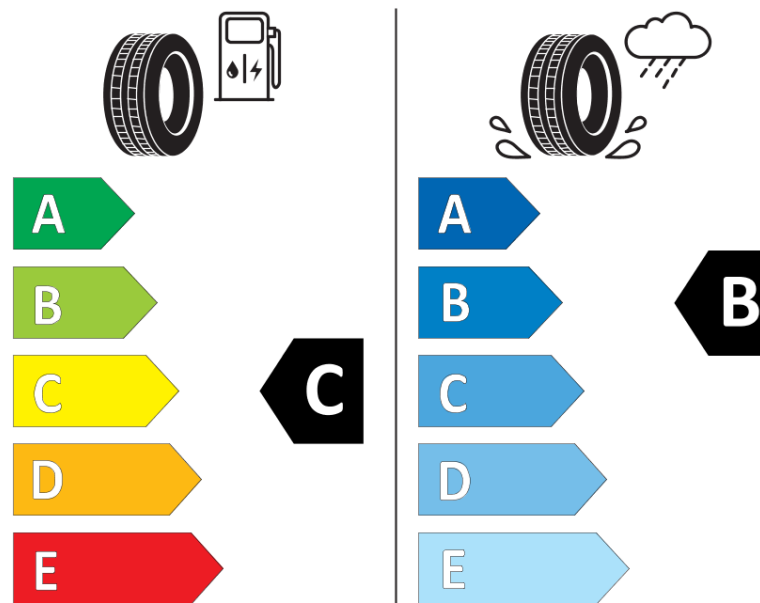

продуктов информационен лист

РЕГЛАМЕНТ (ЕС) 2020/740

Марка	MICHELIN
Модел	CROSSCLIMATE 2
Сериен номер	614479
Размери	195/45R16
Товарен индекс	84
Скоростен индекс	V
Категория на горивна ефективност	C
Категория на сцепление с мокра повърхност	B
Категория външен търкалящ шум	A
Категория външен търкалящ шум	69 dB
Зимна гума	да
Гума за лед	не
Дата на производство	42/19
Дата за край на производство	
Подсилена версия	XL
Допълнителна информация	195/45 R16 84V XL TL CROSSCLIMATE 2 MI

ENERG

MICHELIN

614479

195/45R16 84 V

C1

2020/740