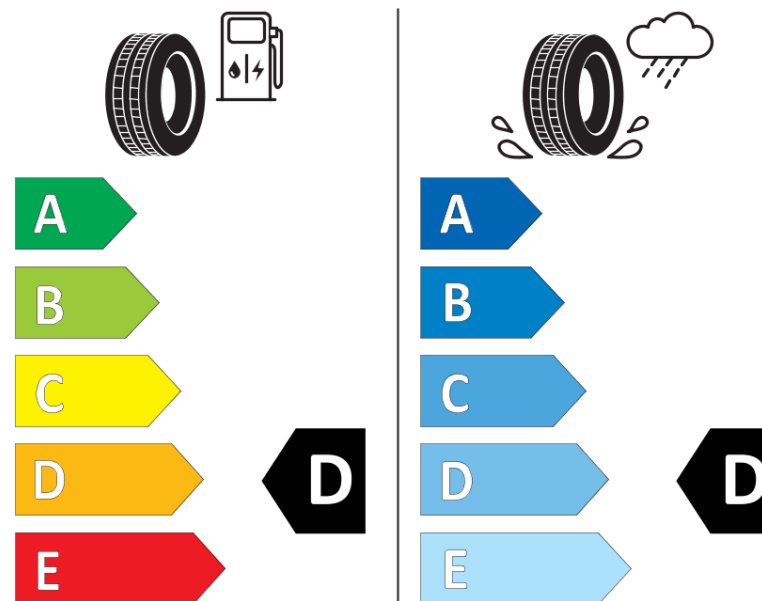

## продуктов информационен лист

РЕГЛАМЕНТ (ЕС) 2020/740

Марка	<b>MICHELIN</b>
Модел	<b>PILOT SPORT CUP 2 R K1</b>
Сериен номер	<b>614505</b>
Размери	<b>245/35ZR20</b>
Товарен индекс	<b>95</b>
Скоростен индекс	<b>(Y)</b>
Категория на горивна ефективност	<b>D</b>
Категория на сцепление с мокра повърхност	<b>D</b>
Категория външен търкалящ шум	<b>B</b>
Категория външен търкалящ шум	<b>70 dB</b>
Зимна гума	<b>не</b>
Гума за лед	<b>не</b>
Дата на производство	<b>12/18</b>
Дата за край на производство	
Подсилена версия	<b>XL</b>
Допълнителна информация	<b>245/35ZR20 (95Y) XL TL PILOT SPORT CUP 2 R K1 MI</b>

# ENERG

**MICHELIN**

614505

245/35ZR20 (95Y) XL

C1

2020/740