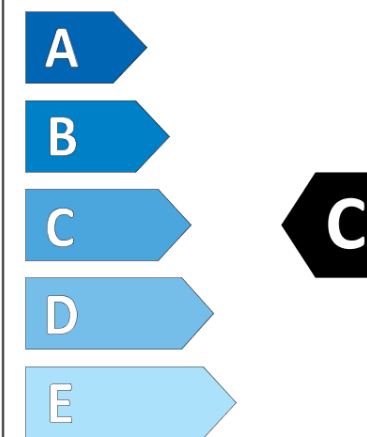

продуктов информационен лист

РЕГЛАМЕНТ (ЕС) 2020/740

Марка	MICHELIN
Модел	ALPIN A4
Сериен номер	616402
Размери	175/65R14
Товарен индекс	82
Скоростен индекс	T
Категория на горивна ефективност	E
Категория на сцепление с мокра повърхност	C
Категория външен търкалящ шум	B
Категория външен търкалящ шум	70 dB
Зимна гума	да
Гума за лед	не
Дата на производство	23/08
Дата за край на производство	
Подсилена версия	SL
Допълнителна информация	175/65 R14 82T TL ALPIN A4 GRNX MI

ENERG

MICHELIN

616402

175/65R14 82 T

C1

2020/740