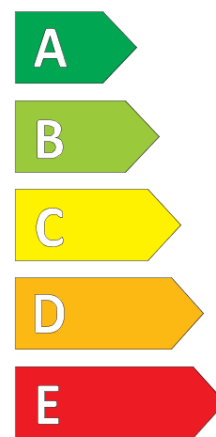

продуктов информационен лист

РЕГЛАМЕНТ (ЕС) 2020/740

Марка	MICHELIN
Модел	ALPIN A4
Сериен номер	616402
Размери	175/65R14
Товарен индекс	82
Скоростен индекс	T
Категория на горивна ефективност	E
Категория на сцепление с мокра повърхност	C
Категория външен търкалящ шум	B
Категория външен търкалящ шум	70 dB
Зимна гума	да
Гума за лед	не
Дата на производство	23/08
Дата за край на производство	
Подсилена версия	SL
Допълнителна информация	175/65 R14 82T TL ALPIN A4 GRNX MI

ENERG

MICHELIN

616402

175/65R14 82 T

C1

2020/740