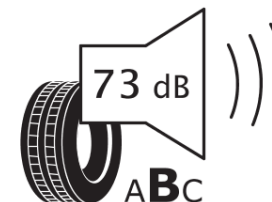

ENERG ⚡

MICHELIN

627356

265/40R21 105 Y XL

C1