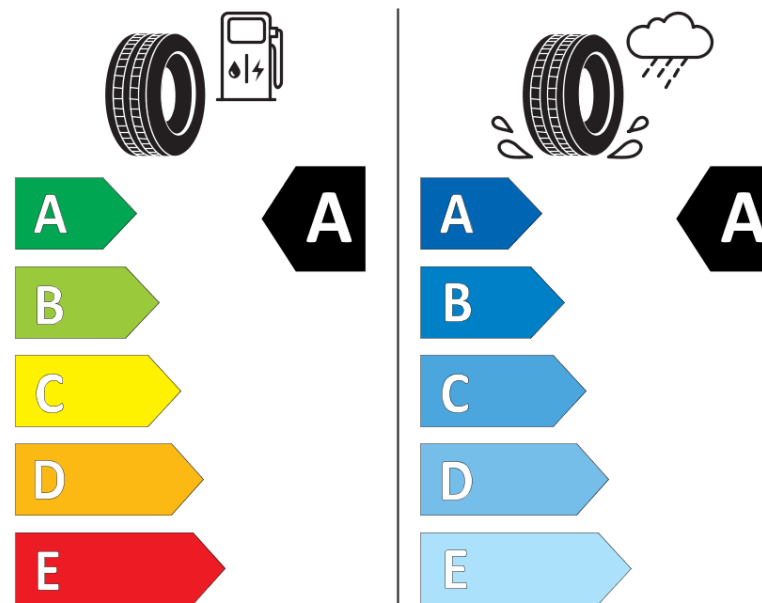

**продуктов информационен лист**  
РЕГЛАМЕНТ (ЕС) 2020/740

Марка	<b>MICHELIN</b>
Модел	<b>PILOT SPORT 5 ENERGY</b>
Сериен номер	<b>627356</b>
Размери	<b>265/40R21</b>
Товарен индекс	<b>105</b>
Скоростен индекс	<b>Y</b>
Категория на горивна ефективност	<b>A</b>
Категория на сцепление с мокра повърхност	<b>A</b>
Категория външен търкалящ шум	<b>B</b>
Категория външен търкалящ шум	<b>73 dB</b>
Зимна гума	<b>не</b>
Гума за лед	<b>не</b>
Дата на производство	<b>35/24</b>
Дата за край на производство	
Подсилена версия	<b>XL</b>
Допълнителна информация	<b>265/40R21 105Y XL PILOT SPORT 5 ENERGY MI</b>

**ENERG** ⚡

MICHELIN

627356

265/40R21 105 Y XL

C1

2020/740