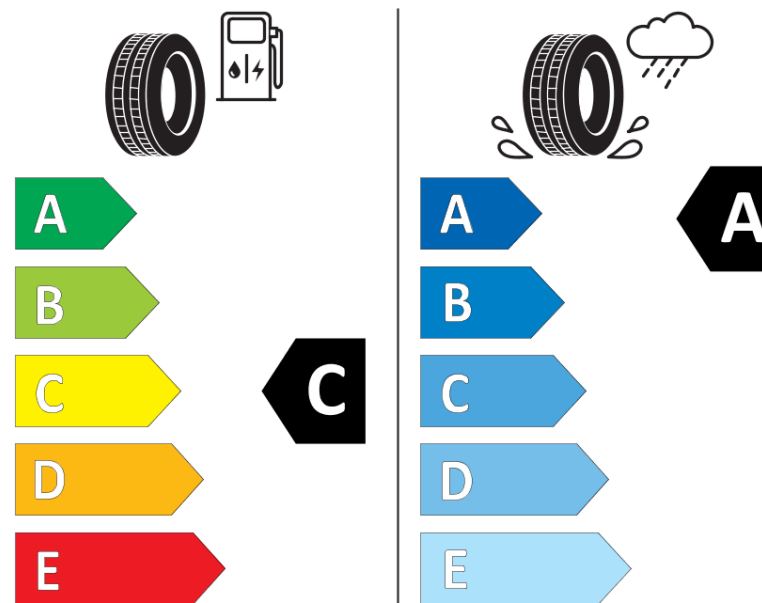

## продуктов информационен лист

РЕГЛАМЕНТ (ЕС) 2020/740

Марка	<b>MICHELIN</b>
Модел	<b>CROSSCLIMATE CAMPING</b>
Сериен номер	<b>628008</b>
Размери	<b>225/75R16C</b>
Товарен индекс	<b>118</b>
Товарен индекс (за здвоенни гуми)	<b>116</b>

Допълнителна информация **225/75 R16CP 118/116R TL CROSSCLIMATE CAMPING MI**

Товарен индекс (за единичен монтаж, допълнителна информация)

Товарен индекс (за здвоенни гуми, допълнителна информация)

Скоростен индекс (за допълнителна сервизна информация)

# ENERG

**MICHELIN**

628008

225/75R16CP 118/116 R

C2

2020/740