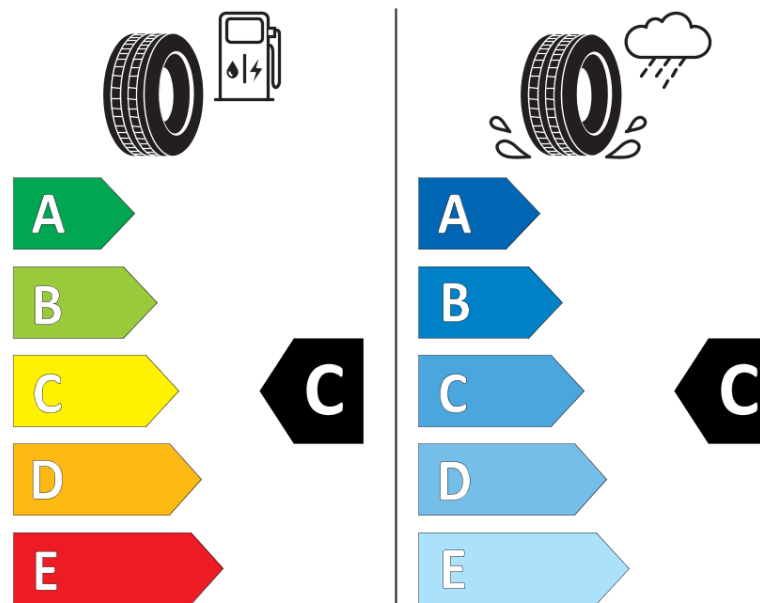

продуктов информационен лист

РЕГЛАМЕНТ (ЕС) 2020/740

Марка	MICHELIN
Модел	LATITUDE CROSS DT
Сериен номер	638836
Размери	245/70R16
Товарен индекс	111
Скоростен индекс	H
Категория на горивна ефективност	C
Категория на сцепление с мокра повърхност	C
Категория външен търкалящ шум	B
Категория външен търкалящ шум	72 dB
Зимна гума	не
Гума за лед	не
Дата на производство	51/12
Дата за край на производство	
Подсилена версия	XL
Допълнителна информация	245/70 R16 111H EXTRA LOAD TL LATITUDE CROSS DT MI

ENERG

MICHELIN

638836

245/70R16 111 H

C1