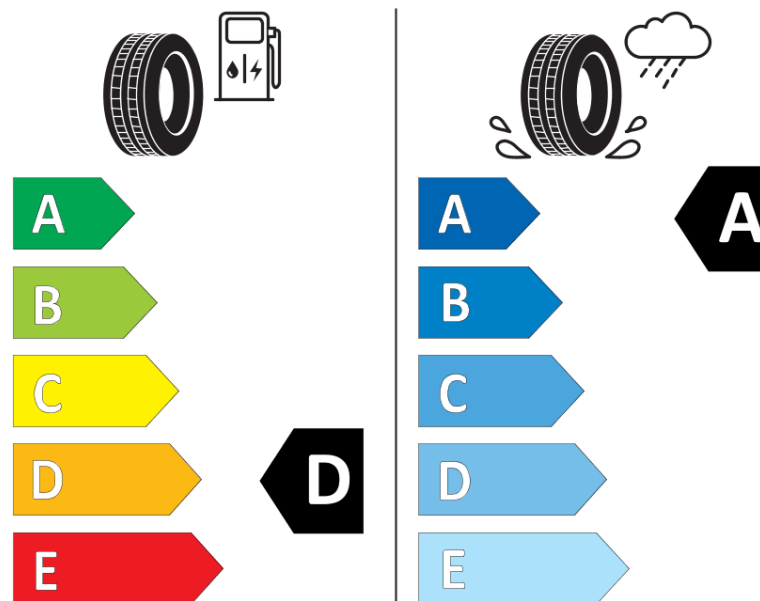

продуктов информационен лист

РЕГЛАМЕНТ (ЕС) 2020/740

Марка	MICHELIN
Модел	PILOT SUPER SPORT
Сериен номер	643781
Размери	255/35ZR19
Товарен индекс	96
Скоростен индекс	(Y)
Категория на горивна ефективност	D
Категория на сцепление с мокра повърхност	A
Категория външен търкалящ шум	B
Категория външен търкалящ шум	71 dB
Зимна гума	не
Гума за лед	не
Дата на производство	37/09
Дата за край на производство	
Подсилена версия	XL
Допълнителна информация	255/35 ZR19 (96Y) EXTRA LOAD TL PILOT SUPER SPORT MI

ENERG

MICHELIN

643781

255/35ZR19 (96Y) XL

C1