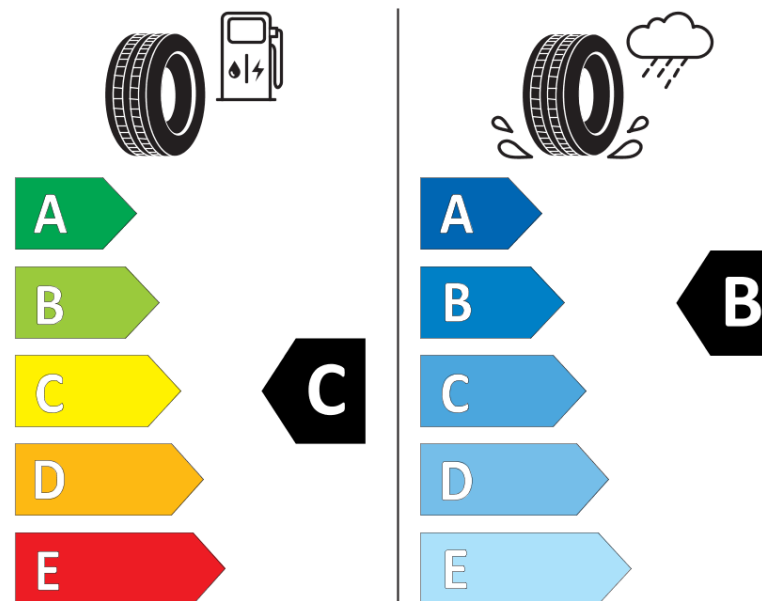

**продуктов информационен лист**  
РЕГЛАМЕНТ (ЕС) 2020/740

Марка	<b>MICHELIN</b>
Модел	<b>ALPIN 6</b>
Сериен номер	<b>647074</b>
Размери	<b>205/60R16</b>
Товарен индекс	<b>92</b>
Скоростен индекс	<b>T</b>
Категория на горивна ефективност	<b>C</b>
Категория на сцепление с мокра повърхност	<b>B</b>
Категория външен търкалящ шум	<b>A</b>
Категория външен търкалящ шум	<b>69 dB</b>
Зимна гума	<b>да</b>
Гума за лед	<b>не</b>
Дата на производство	<b>11/17</b>
Дата за край на производство	
Подсилена версия	<b>SL</b>
Допълнителна информация	<b>205/60 R16 92T TL ALPIN 6 MI</b>

**ENERG**

**MICHELIN**

647074

205/60R16 92 T

C1

2020/740