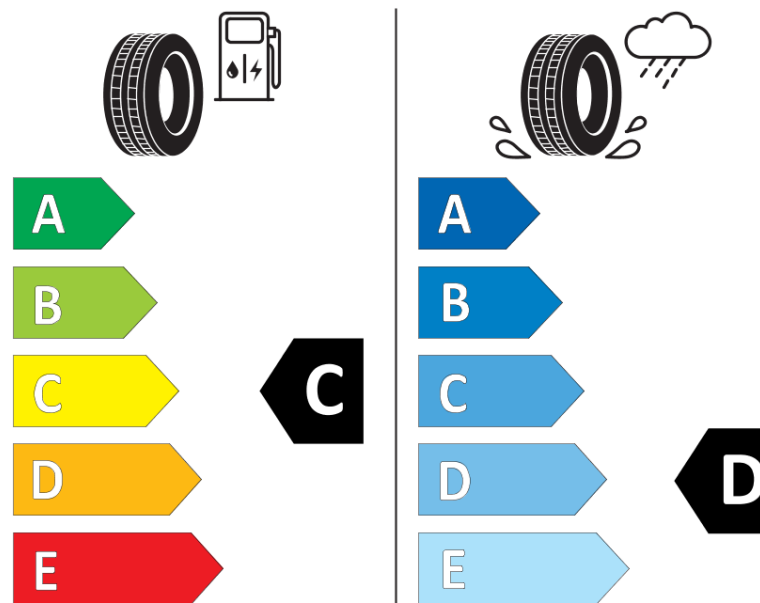

## продуктов информационен лист

РЕГЛАМЕНТ (ЕС) 2020/740

Марка	MICHELIN
Модел	LATITUDE SPORT
Сериен номер	649076
Размери	275/45R21
Товарен индекс	110
Скоростен индекс	Y
Категория на горивна ефективност	C
Категория на сцепление с мокра повърхност	D
Категория външен търкалящ шум	B
Категория външен търкалящ шум	73 dB
Зимна гума	не
Гума за лед	не
Дата на производство	14/11
Дата за край на производство	
Подсилена версия	XL
Допълнителна информация	275/45 R21 110Y EXTRA LOAD TL LATITUDE SPORT MI

# ENERG

MICHELIN

649076

275/45R21 110 Y

C1

2020/740