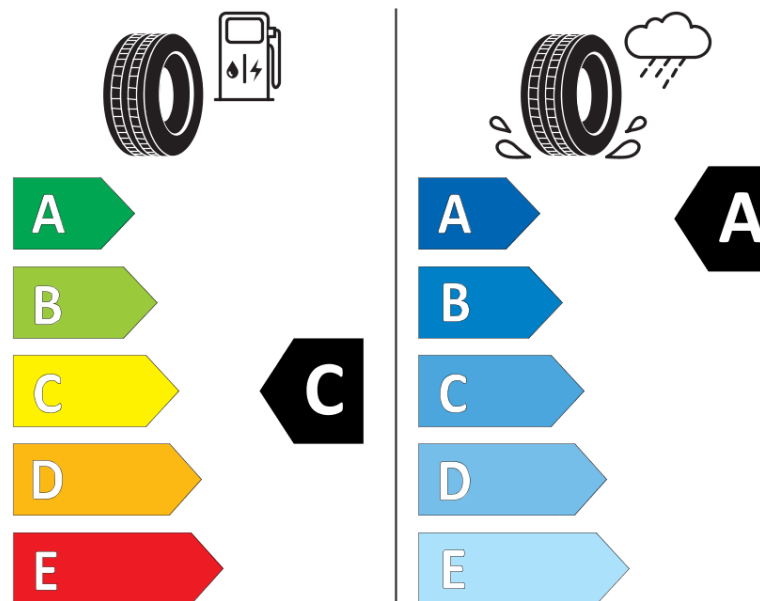

продуктов информационен лист

РЕГЛАМЕНТ (ЕС) 2020/740

Марка	MICHELIN
Модел	PILOT SPORT 4 SUV
Сериен номер	649271
Размери	255/50R19
Товарен индекс	103
Скоростен индекс	W
Категория на горивна ефективност	C
Категория на сцепление с мокра повърхност	A
Категория външен търкалящ шум	B
Категория външен търкалящ шум	72 dB
Зимна гума	не
Гума за лед	не
Дата на производство	45/17
Дата за край на производство	
Подсилена версия	SL
Допълнителна информация	255/50 R19 103W TL PILOT SPORT 4 SUV MI

ENERG

MICHELIN

649271

255/50R19 103 W

C1