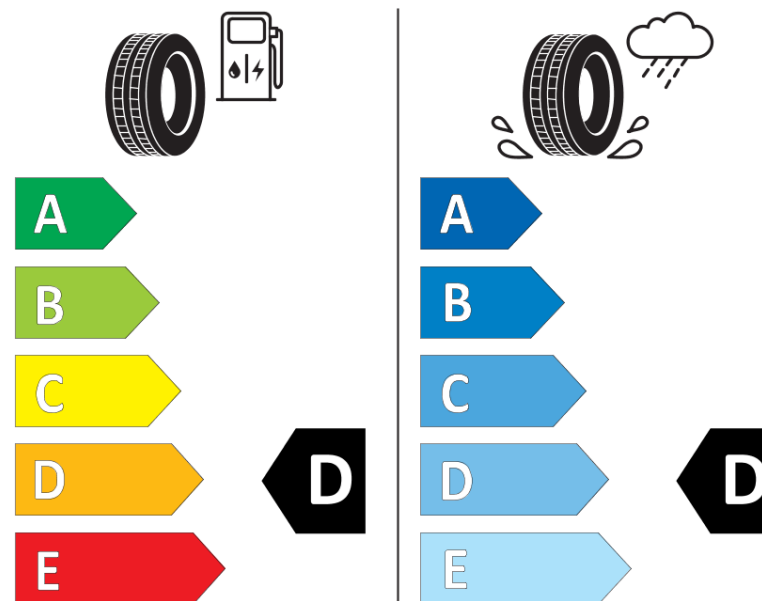

## продуктов информационен лист

РЕГЛАМЕНТ (ЕС) 2020/740

Марка	MICHELIN
Модел	PILOT SPORT CUP 2 R MO1
Сериен номер	651071
Размери	285/35ZR19
Товарен индекс	103
Скоростен индекс	(Y)
Категория на горивна ефективност	D
Категория на сцепление с мокра повърхност	D
Категория външен търкалящ шум	B
Категория външен търкалящ шум	74 dB
Зимна гума	не
Гума за лед	не
Дата на производство	12/18
Дата за край на производство	
Подсилена версия	XL
Допълнителна информация	285/35ZR19 (103Y) XLTL PILOT SPORT CUP2 R MO1 MI

# ENERG

MICHELIN

651071

285/35ZR19 (103Y) XL

C1

2020/740