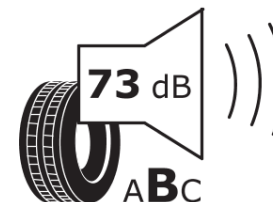

продуктов информационен лист

РЕГЛАМЕНТ (ЕС) 2020/740

Марка	MICHELIN
Модел	AGILIS CROSSCLIMATE
Сериен номер	656747
Размери	215/65R16C
Товарен индекс	106
Товарен индекс (за здвоени гуми)	104

Скоростен индекс	T
Категория на горивна ефективност	D
Категория на сцепление с мокра повърхност	A
Категория външен търкалящ шум	B
Категория външен търкалящ шум	73 dB
Зимна гума	да
Дата на производство	40/15

Допълнителна информация 215/65 R16C 106/104T AGILIS CROSSCLIMATE MI

Товарен индекс (за единичен монтаж, допълнителна информация)

Товарен индекс (за здвоени гуми, допълнителна информация)

Скоростен индекс (за допълнителна сервизна информация)

ENERG

MICHELIN

656747

215/65R16C 106/104 T

C2

A

B

C

D

E

D

A

B

C

D

E

A

73 dB

ABC

2020/740