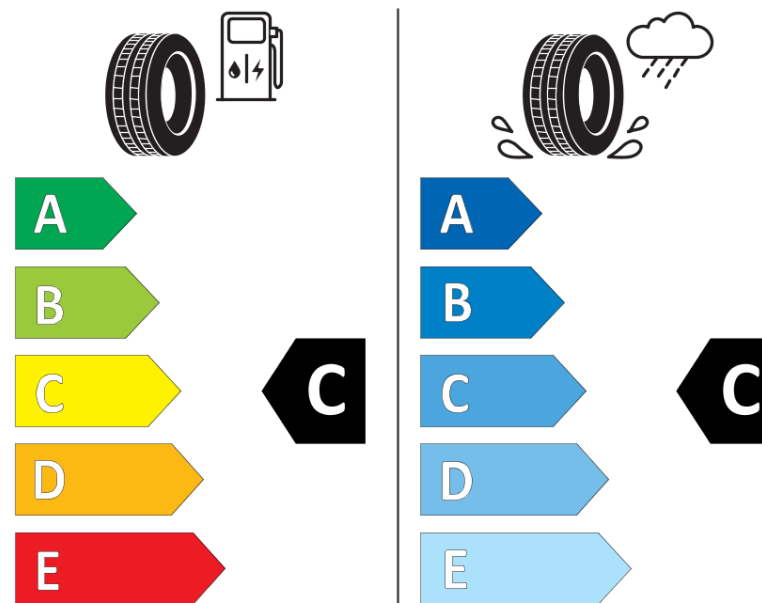

**продуктов информационен лист**  
РЕГЛАМЕНТ (ЕС) 2020/740

Марка	<b>MICHELIN</b>
Модел	<b>CROSSCLIMATE+</b>
Сериен номер	<b>671267</b>
Размери	<b>175/65R14</b>
Товарен индекс	<b>86</b>
Скоростен индекс	<b>H</b>
Категория на горивна ефективност	<b>C</b>
Категория на сцепление с мокра повърхност	<b>C</b>
Категория външен търкалящ шум	<b>A</b>
Категория външен търкалящ шум	<b>68 dB</b>
Зимна гума	<b>да</b>
Гума за лед	<b>не</b>
Дата на производство	<b>26/16</b>
Дата за край на производство	
Подсилена версия	<b>XL</b>
Допълнителна информация	<b>175/65 R14 86H XL TL CROSSCLIMATE+ MI</b>

**ENERG**

**MICHELIN**

671267

175/65R14 86 H

C1

2020/740