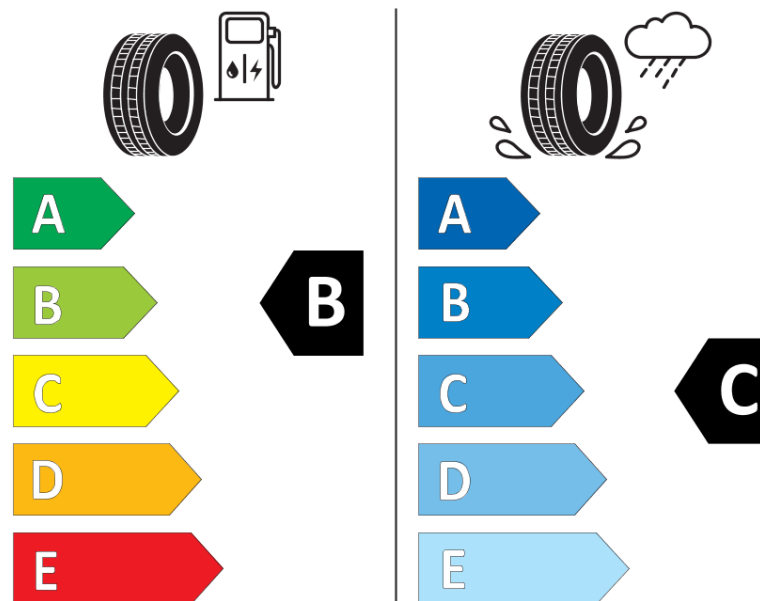

продуктов информационен лист

РЕГЛАМЕНТ (ЕС) 2020/740

Марка	MICHELIN
Модел	PILOT ALPIN 5
Сериен номер	672010
Размери	275/35R21
Товарен индекс	103
Скоростен индекс	V
Категория на горивна ефективност	B
Категория на сцепление с мокра повърхност	C
Категория външен търкалящ шум	B
Категория външен търкалящ шум	71 dB
Зимна гума	да
Гума за лед	не
Дата на производство	21/23
Дата за край на производство	
Подсилена версия	XL
Допълнителна информация	275/35R21 103V XL PILOT ALPIN 5 ACOUSTIC MO1 MI

ENERG

MICHELIN

672010

275/35R21 103 V XL

C1

2020/740