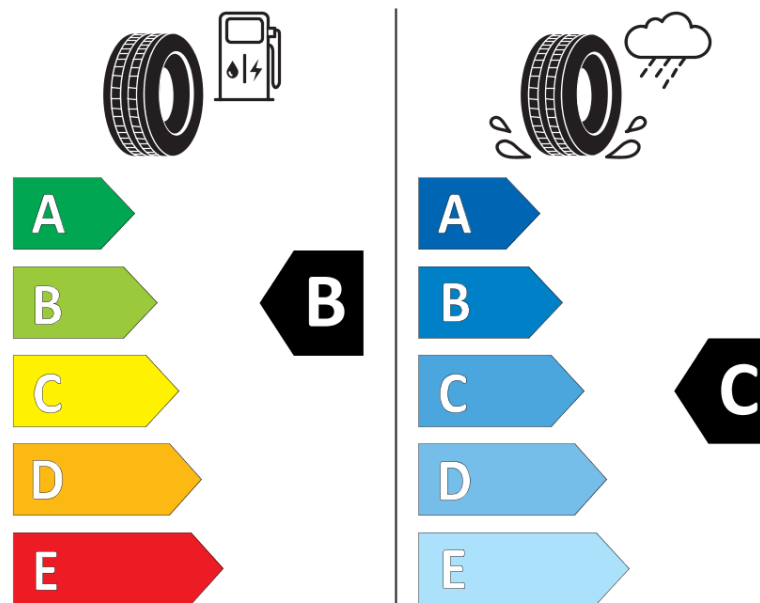

продуктов информационен лист

РЕГЛАМЕНТ (ЕС) 2020/740

Марка	MICHELIN
Модел	PILOT SPORT A/S 4 ACOUSTIC LR
Сериен номер	685746
Размери	285/45R22
Товарен индекс	114
Скоростен индекс	Y
Категория на горивна ефективност	B
Категория на сцепление с мокра повърхност	C
Категория външен търкалящ шум	B
Категория външен търкалящ шум	73 dB
Зимна гума	не
Гума за лед	не
Дата на производство	38/23
Дата за край на производство	
Подсилена версия	XL
Допълнителна информация	285/45R22 114Y XL TL PILOT SPORT A/S 4 ACOUSTIC LR MI

ENERG

MICHELIN

685746

285/45R22 114 Y XL

C1

2020/740