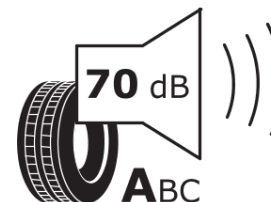

ENERG

MICHELIN

686164

305/40R20 112 V

C1