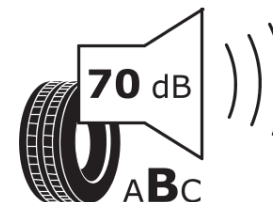

продуктов информационен лист

РЕГЛАМЕНТ (ЕС) 2020/740

Марка	MICHELIN
Модел	PILOT ALPIN PA4 *
Сериен номер	692786
Размери	235/40R18
Товарен индекс	95
Скоростен индекс	V
Категория на горивна ефективност	D
Категория на сцепление с мокра повърхност	C
Категория външен търкалящ шум	B
Категория външен търкалящ шум	70 dB
Зимна гума	да
Гума за лед	не
Дата на производство	38/14
Дата за край на производство	
Подсилена версия	XL
Допълнителна информация	235/40 R18 95V EXTRA LOAD TL PILOT ALPIN PA4 * GRNX MI

ENERG

MICHELIN

692786

235/40R18 95 V

C1

2020/740