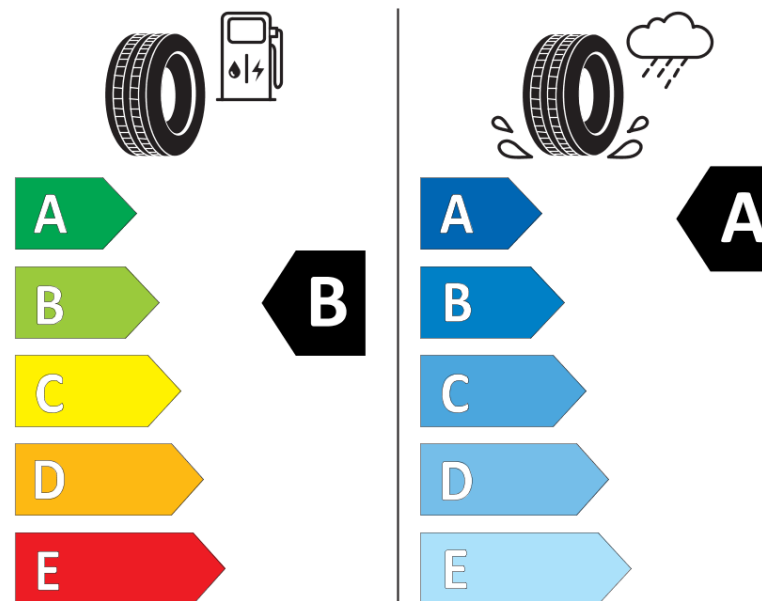

# ENERG

**MICHELIN**

694531

225/75R16C 121/120 R

C2

2020/740