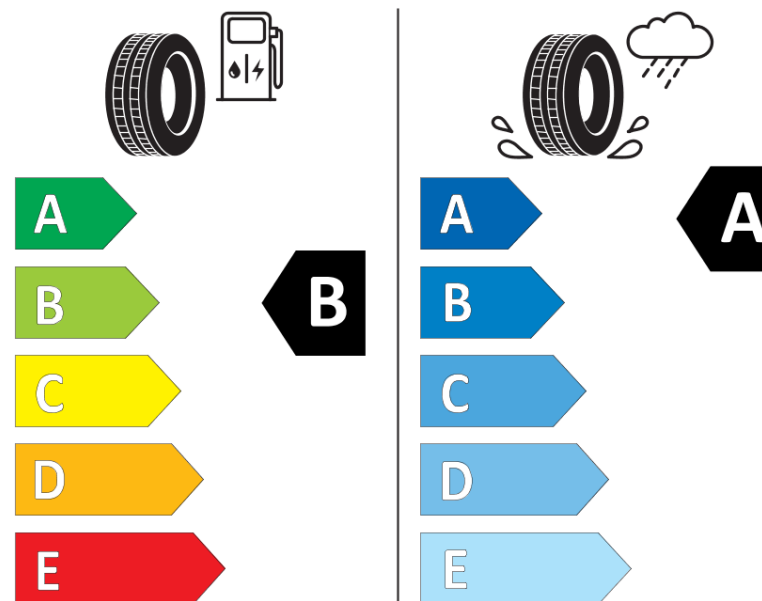

**продуктов информационен лист**  
РЕГЛАМЕНТ (ЕС) 2020/740

Марка	<b>MICHELIN</b>
Модел	<b>PRIMACY 5</b>
Сериен номер	<b>702024</b>
Размери	<b>235/50R17</b>
Товарен индекс	<b>96</b>
Скоростен индекс	<b>W</b>
Категория на горивна ефективност	<b>B</b>
Категория на сцепление с мокра повърхност	<b>A</b>
Категория външен търкалящ шум	<b>B</b>
Категория външен търкалящ шум	<b>70 dB</b>
Зимна гума	<b>не</b>
Гума за лед	<b>не</b>
Дата на производство	<b>36/24</b>
Дата за край на производство	
Подсилена версия	<b>SL</b>
Допълнителна информация	<b>235/50 R17 96W TL PRIMACY 5 MI</b>

**ENERG**

**MICHELIN**

702024

235/50R17 96 W

C1

2020/740