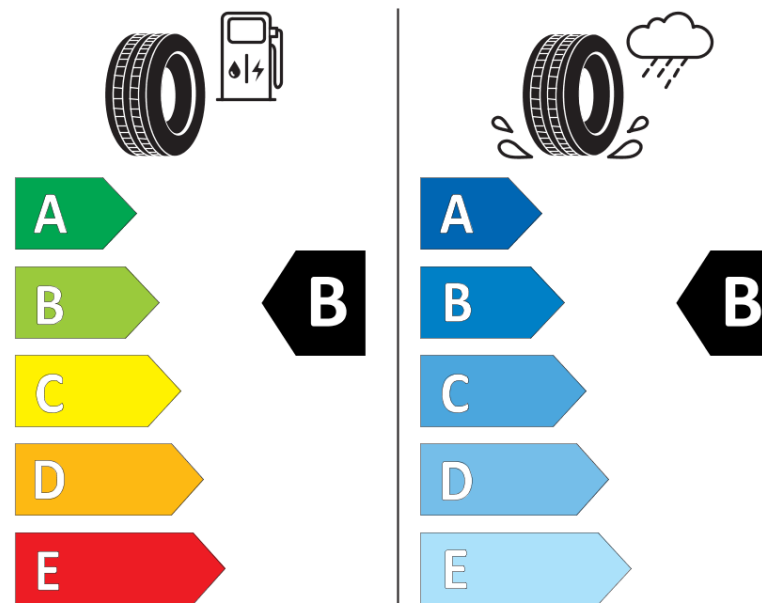

## продуктов информационен лист

РЕГЛАМЕНТ (ЕС) 2020/740

Марка	MICHELIN
Модел	CROSSCLIMATE 2 VOL
Сериен номер	709251
Размери	235/40R19
Товарен индекс	96
Скоростен индекс	H
Категория на горивна ефективност	B
Категория на сцепление с мокра повърхност	B
Категория външен търкалящ шум	B
Категория външен търкалящ шум	71 dB
Зимна гума	да
Гума за лед	не
Дата на производство	11/20
Дата за край на производство	
Подсилена версия	XL
Допълнителна информация	235/40 R19 96H XL TL CROSSCLIMATE 2 VOL MI

# ENERG

MICHELIN

709251

235/40R19 96 H XL

C1

2020/740