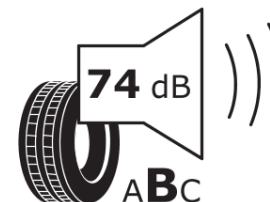

продуктов информационен лист

РЕГЛАМЕНТ (ЕС) 2020/740

Марка	MICHELIN
Модел	PILOT SPORT 4 SUV
Сериен номер	709976
Размери	285/45R19
Товарен индекс	111
Скоростен индекс	W
Категория на горивна ефективност	C
Категория на сцепление с мокра повърхност	A
Категория външен търкалящ шум	B
Категория външен търкалящ шум	74 dB
Зимна гума	не
Гума за лед	не
Дата на производство	48/22
Дата за край на производство	
Подсилена версия	XL
Допълнителна информация	285/45 R19 111W XL PILOT SPORT 4 SUV MI

ENERG

MICHELIN

709976

285/45R19 111 W XL

C1

2020/740