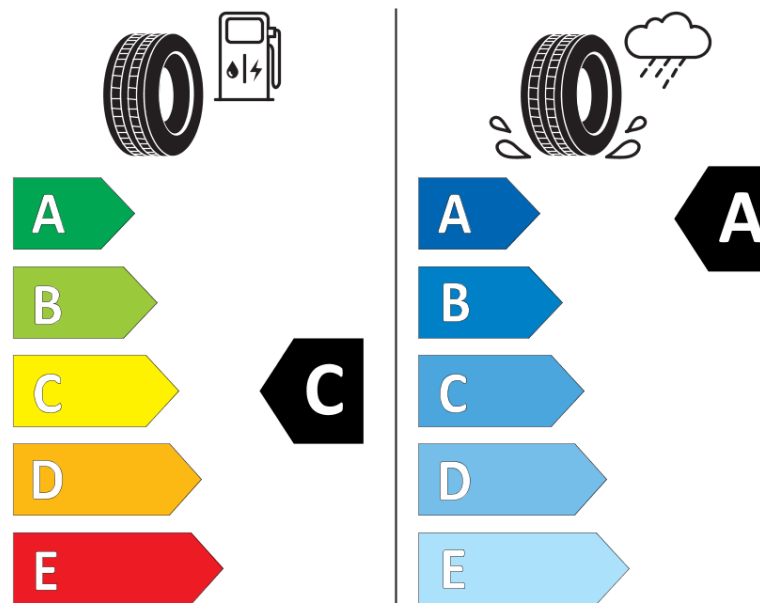

продуктов информационен лист

РЕГЛАМЕНТ (ЕС) 2020/740

Марка	MICHELIN
Модел	LATITUDE SPORT 3 MO1
Сериен номер	710080
Размери	255/50R19
Товарен индекс	103
Скоростен индекс	Y
Категория на горивна ефективност	C
Категория на сцепление с мокра повърхност	A
Категория външен търкалящ шум	B
Категория външен търкалящ шум	71 dB
Зимна гума	не
Гума за лед	не
Дата на производство	31/15
Дата за край на производство	
Подсилена версия	SL
Допълнителна информация	255/50 R19 103Y TL LATITUDE SPORT 3 MO1 GRNX MI

ENERG

MICHELIN

710080

255/50R19 103 Y

C1