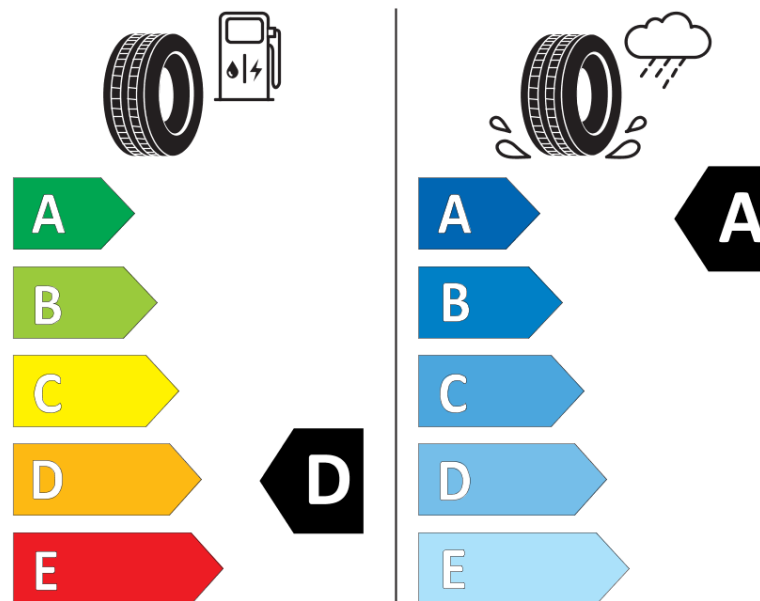

## продуктов информационен лист

РЕГЛАМЕНТ (ЕС) 2020/740

Марка	<b>MICHELIN</b>
Модел	<b>PILOT SUPER SPORT</b>
Сериен номер	<b>712468</b>
Размери	<b>345/30ZR19</b>
Товарен индекс	<b>109</b>
Скоростен индекс	<b>(Y)</b>
Категория на горивна ефективност	<b>D</b>
Категория на сцепление с мокра повърхност	<b>A</b>
Категория външен търкалящ шум	<b>B</b>
Категория външен търкалящ шум	<b>73 dB</b>
Зимна гума	<b>не</b>
Гума за лед	<b>не</b>
Дата на производство	<b>21/10</b>
Дата за край на производство	
Подсилена версия	<b>XL</b>
Допълнителна информация	<b>345/30 ZR19 (109Y) EXTRA LOAD TL PILOT SUPER SPORT MI</b>

# ENERG

**MICHELIN**

712468

345/30ZR19 (109Y) XL

C1

2020/740