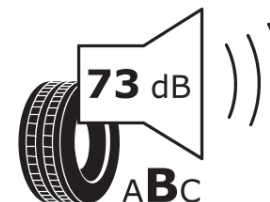

## продуктов информационен лист

РЕГЛАМЕНТ (ЕС) 2020/740

Марка	<b>MICHELIN</b>
Модел	<b>PILOT SUPER SPORT</b>
Сериен номер	<b>712468</b>
Размери	<b>345/30ZR19</b>
Товарен индекс	<b>109</b>
Скоростен индекс	<b>(Y)</b>
Категория на горивна ефективност	<b>D</b>
Категория на сцепление с мокра повърхност	<b>A</b>
Категория външен търкалящ шум	<b>B</b>
Категория външен търкалящ шум	<b>73 dB</b>
Зимна гума	<b>не</b>
Гума за лед	<b>не</b>
Дата на производство	<b>21/10</b>
Дата за край на производство	
Подсилена версия	<b>XL</b>
Допълнителна информация	<b>345/30 ZR19 (109Y) EXTRA LOAD TL PILOT SUPER SPORT MI</b>

# ENERG

**MICHELIN**

712468

345/30ZR19 (109Y) XL

C1

2020/740