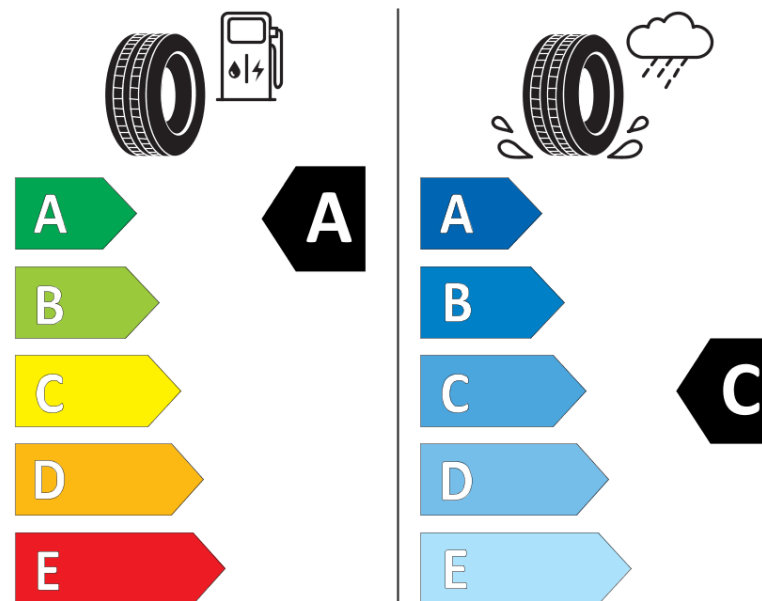

## продуктов информационен лист

РЕГЛАМЕНТ (ЕС) 2020/740

Марка	<b>MICHELIN</b>
Модел	<b>LATITUDE TOUR HP JLRDT</b>
Сериен номер	<b>713178</b>
Размери	<b>235/60R18</b>
Товарен индекс	<b>107</b>
Скоростен индекс	<b>V</b>
Категория на горивна ефективност	<b>A</b>
Категория на сцепление с мокра повърхност	<b>C</b>
Категория външен търкалящ шум	<b>A</b>
Категория външен търкалящ шум	<b>69 dB</b>
Зимна гума	<b>не</b>
Гума за лед	<b>не</b>
Дата на производство	<b>08/18</b>
Дата за край на производство	
Подсилена версия	<b>XL</b>
Допълнителна информация	<b>235/60R18 107V XL TL LATITUDE TOUR HP JLRDT MI</b>

# ENERG

**MICHELIN**

713178

235/60R18 107 V

C1

2020/740