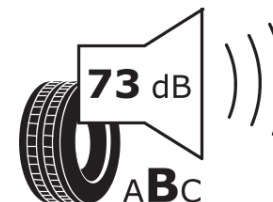

ENERG

MICHELIN

715179

225/75R16C 121/120 R

C2