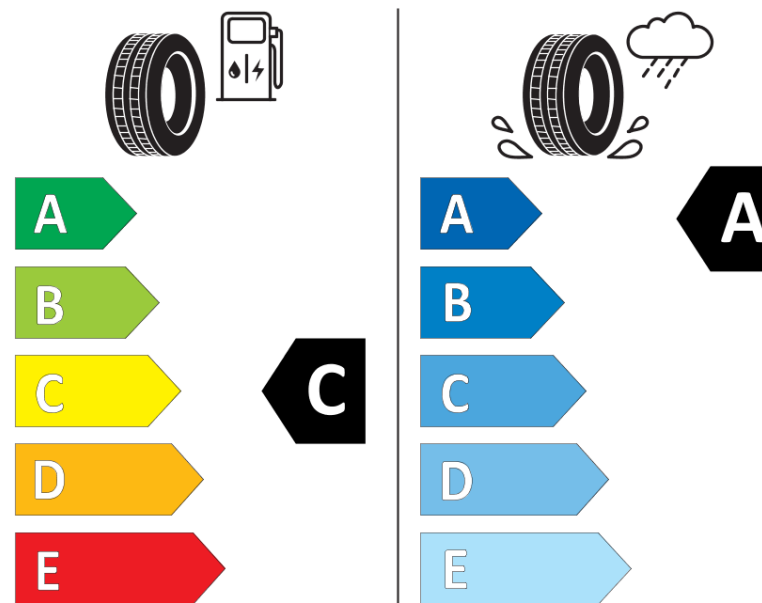

продуктов информационен лист

РЕГЛАМЕНТ (ЕС) 2020/740

Марка	MICHELIN
Модел	AGILIS CROSSCLIMATE
Сериен номер	715179
Размери	225/75R16C
Товарен индекс	121
Товарен индекс (за здвоени гуми)	120

Скоростен индекс	R
Категория на горивна ефективност	C
Категория на сцепление с мокра повърхност	A
Категория външен търкалящ шум	B
Категория външен търкалящ шум	73 dB
Зимна гума	да
Дата на производство	44/16

Допълнителна информация 225/75 R16C 121/120R AGILIS CROSSCLIMATE MI

Товарен индекс (за единичен монтаж, допълнителна информация)

Товарен индекс (за здвоени гуми, допълнителна информация)

Скоростен индекс (за допълнителна сервизна информация)

ENERG

MICHELIN

715179

225/75R16C 121/120 R

C2

2020/740