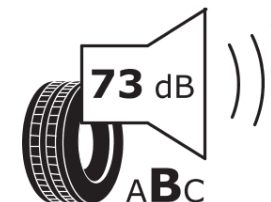

A

B

C

D

E

D

A

B

C

D

E

B

73 dB
ABC