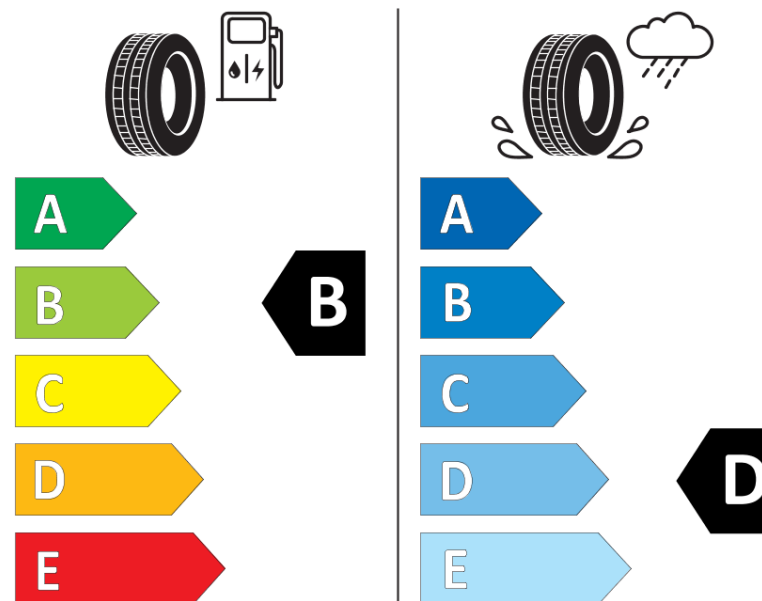

продуктов информационен лист

РЕГЛАМЕНТ (ЕС) 2020/740

Марка	MICHELIN
Модел	PILOT ALPIN 5 SUV
Сериен номер	741354
Размери	305/35R23
Товарен индекс	111
Скоростен индекс	V
Категория на горивна ефективност	B
Категория на сцепление с мокра повърхност	D
Категория външен търкалящ шум	A
Категория външен търкалящ шум	71 dB
Зимна гума	да
Гума за лед	не
Дата на производство	48/21
Дата за край на производство	
Подсилена версия	XL
Допълнителна информация	305/35 R23 111V XL TL PILOT ALPIN 5 SUV MI

ENERG

MICHELIN

741354

305/35R23 111 V XL

C1