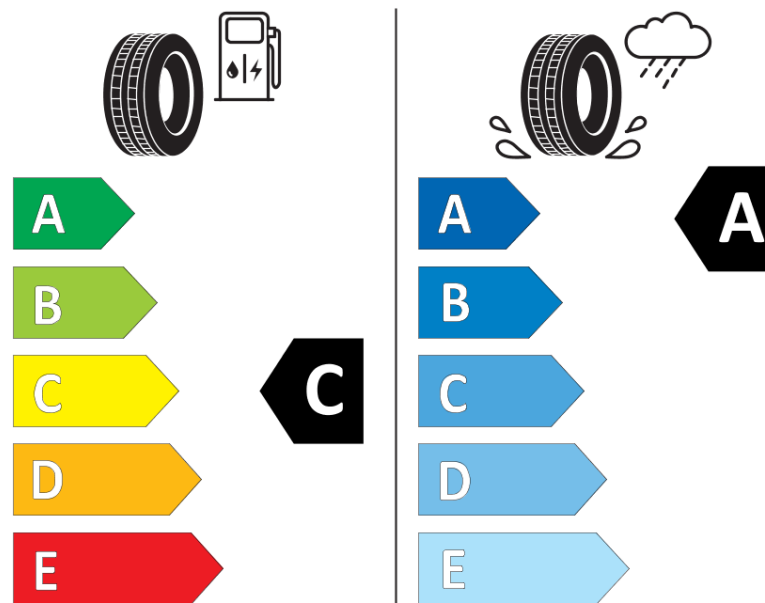

## продуктов информационен лист

РЕГЛАМЕНТ (ЕС) 2020/740

Марка	<b>MICHELIN</b>
Модел	<b>PILOT SPORT 5</b>
Сериен номер	<b>749321</b>
Размери	<b>245/45ZR20</b>
Товарен индекс	<b>103</b>
Скоростен индекс	<b>(Y)</b>
Категория на горивна ефективност	<b>C</b>
Категория на сцепление с мокра повърхност	<b>A</b>
Категория външен търкалящ шум	<b>B</b>
Категория външен търкалящ шум	<b>72 dB</b>
Зимна гума	<b>не</b>
Гума за лед	<b>не</b>
Дата на производство	<b>38/20</b>
Дата за край на производство	
Подсилена версия	<b>XL</b>
Допълнителна информация	<b>245/45 ZR20 (103Y) XL TL PILOT SPORT 5 MI</b>

# ENERG

**MICHELIN**

749321

245/45ZR20 (103Y) XL

C1

2020/740