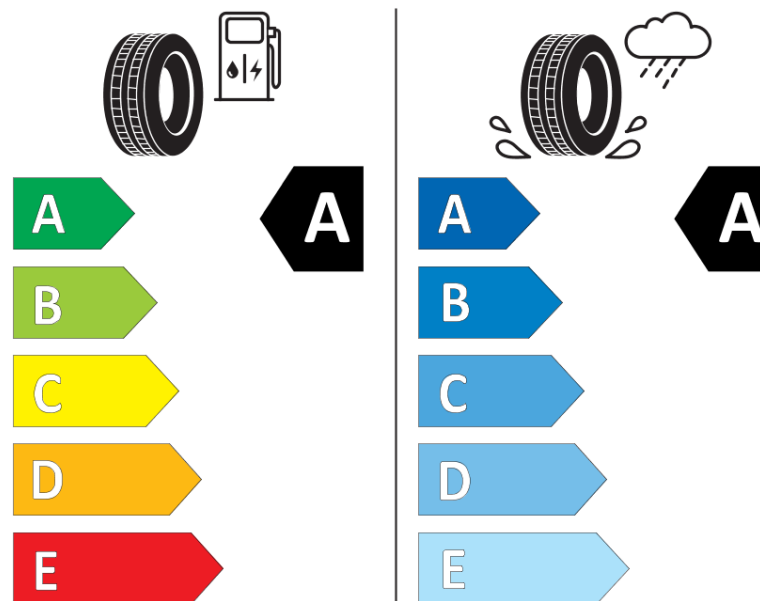

## продуктов информационен лист

РЕГЛАМЕНТ (ЕС) 2020/740

Марка	<b>MICHELIN</b>
Модел	<b>PRIMACY 5 ENERGY</b>
Сериен номер	<b>754432</b>
Размери	<b>235/50R19</b>
Товарен индекс	<b>103</b>
Скоростен индекс	<b>V</b>
Категория на горивна ефективност	<b>A</b>
Категория на сцепление с мокра повърхност	<b>A</b>
Категория външен търкалящ шум	<b>B</b>
Категория външен търкалящ шум	<b>72 dB</b>
Зимна гума	<b>не</b>
Гума за лед	<b>не</b>
Дата на производство	<b>22/25</b>
Дата за край на производство	
Подсилена версия	<b>XL</b>
Допълнителна информация	<b>235/50R19 103VXL PRIMACY 5 ENERGY VOL</b>

# ENERG

**MICHELIN**

754432

235/50R19 103 V XL

C1

2020/740