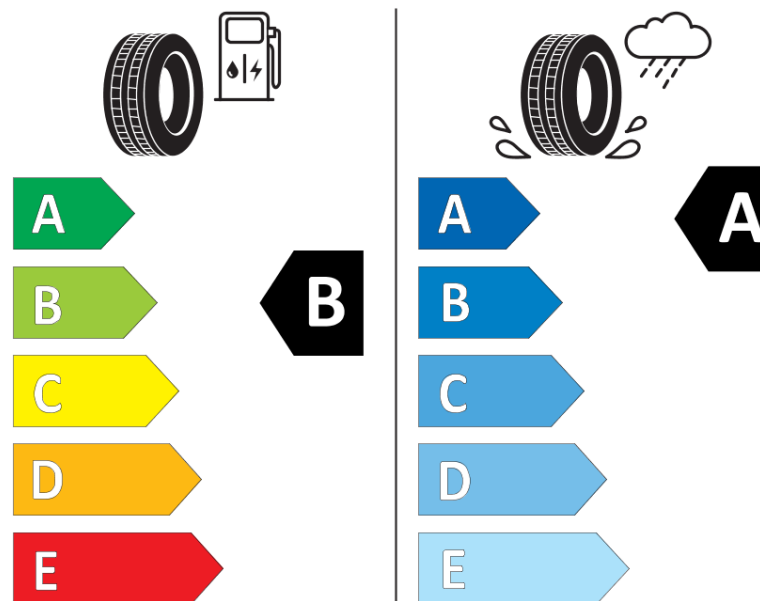

продуктов информационен лист

РЕГЛАМЕНТ (ЕС) 2020/740

Марка	MICHELIN
Модел	LATITUDE SPORT 3 NO
Сериен номер	766829
Размери	275/50ZR19
Товарен индекс	112
Скоростен индекс	(Y)
Категория на горивна ефективност	B
Категория на сцепление с мокра повърхност	A
Категория външен търкалящ шум	B
Категория външен търкалящ шум	72 dB
Зимна гума	не
Гума за лед	не
Дата на производство	21/14
Дата за край на производство	
Подсилена версия	XL
Допълнителна информация	275/50 ZR19 (112Y) XL TL LATITUDE SPORT 3 NO GRNX MI

ENERG

MICHELIN

766829

275/50ZR19 (112Y) XL

C1

2020/740