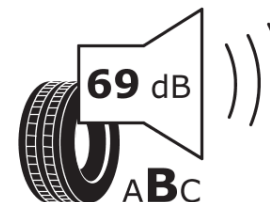

продуктов информационен лист

РЕГЛАМЕНТ (ЕС) 2020/740

Марка	MICHELIN
Модел	PRIMACY 4 S3
Сериен номер	768534
Размери	195/55R16
Товарен индекс	87
Скоростен индекс	H
Категория на горивна ефективност	A
Категория на сцепление с мокра повърхност	B
Категория външен търкалящ шум	B
Категория външен търкалящ шум	69 dB
Зимна гума	не
Гума за лед	не
Дата на производство	49/18
Дата за край на производство	
Подсилена версия	SL
Допълнителна информация	195/55 R16 87H TL PRIMACY 4 S3 MI

ENERG

MICHELIN

768534

195/55R16 87 H

C1

2020/740