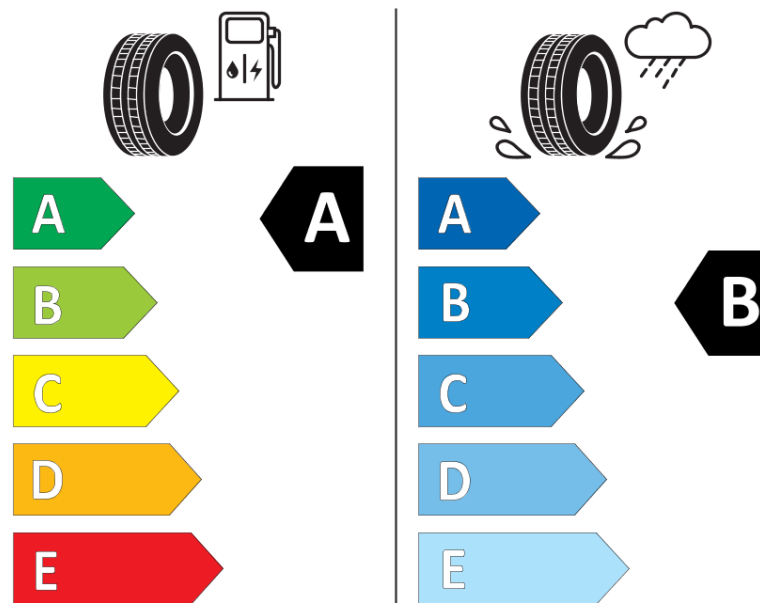

продуктов информационен лист

РЕГЛАМЕНТ (ЕС) 2020/740

Марка	MICHELIN
Модел	PRIMACY 4 S3
Сериен номер	768534
Размери	195/55R16
Товарен индекс	87
Скоростен индекс	H
Категория на горивна ефективност	A
Категория на сцепление с мокра повърхност	B
Категория външен търкалящ шум	B
Категория външен търкалящ шум	69 dB
Зимна гума	не
Гума за лед	не
Дата на производство	49/18
Дата за край на производство	
Подсилена версия	SL
Допълнителна информация	195/55 R16 87H TL PRIMACY 4 S3 MI

ENERG

MICHELIN

768534

195/55R16 87 H

C1

2020/740