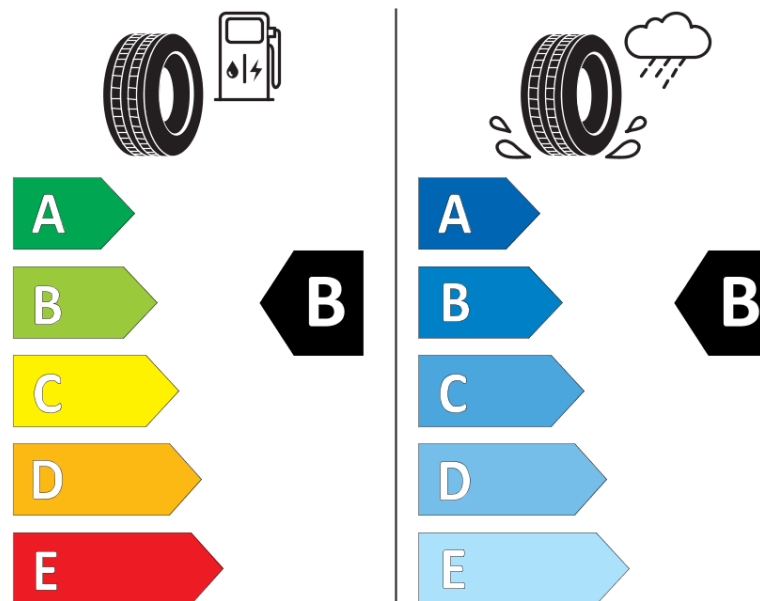

продуктов информационен лист

РЕГЛАМЕНТ (ЕС) 2020/740

Марка	MICHELIN
Модел	CROSSCLIMATE SUV S1
Сериен номер	771936
Размери	225/65R17
Товарен индекс	106
Скоростен индекс	V
Категория на горивна ефективност	B
Категория на сцепление с мокра повърхност	B
Категория външен търкалящ шум	A
Категория външен търкалящ шум	69 dB
Зимна гума	да
Гума за лед	не
Дата на производство	31/20
Дата за край на производство	
Подсилена версия	XL
Допълнителна информация	225/65 R17 106V XL TL CROSSCLIMATE SUV S1 MI

ENERG

MICHELIN

771936

225/65R17 106 V XL

C1

2020/740