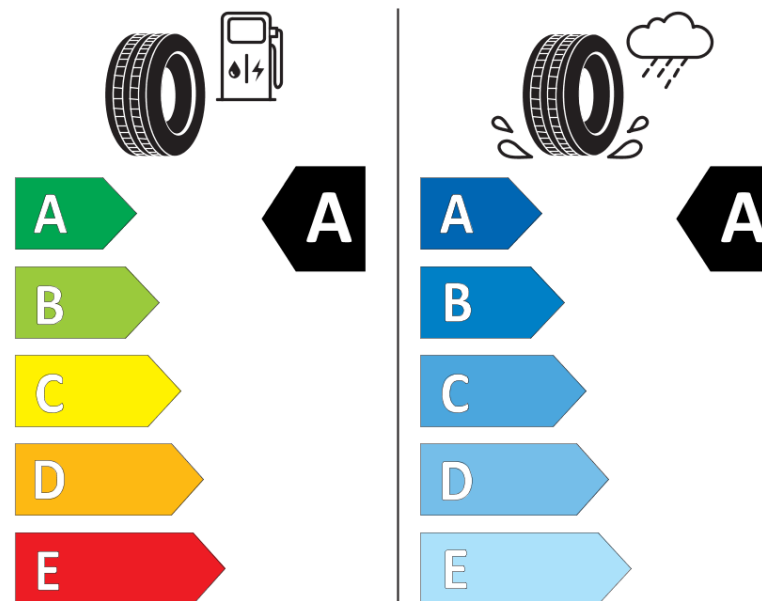

## продуктов информационен лист

РЕГЛАМЕНТ (ЕС) 2020/740

Марка	<b>MICHELIN</b>
Модел	<b>PRIMACY 4</b>
Сериен номер	<b>773482</b>
Размери	<b>235/50R19</b>
Товарен индекс	<b>103</b>
Скоростен индекс	<b>V</b>
Категория на горивна ефективност	<b>A</b>
Категория на сцепление с мокра повърхност	<b>A</b>
Категория външен търкалящ шум	<b>B</b>
Категория външен търкалящ шум	<b>70 dB</b>
Зимна гума	<b>не</b>
Гума за лед	<b>не</b>
Дата на производство	<b>02/19</b>
Дата за край на производство	
Подсилена версия	<b>XL</b>
Допълнителна информация	<b>235/50 R19 103V XL TL PRIMACY 4 MI</b>

# ENERG

**MICHELIN**

773482

235/50R19 103 V

C1

2020/740