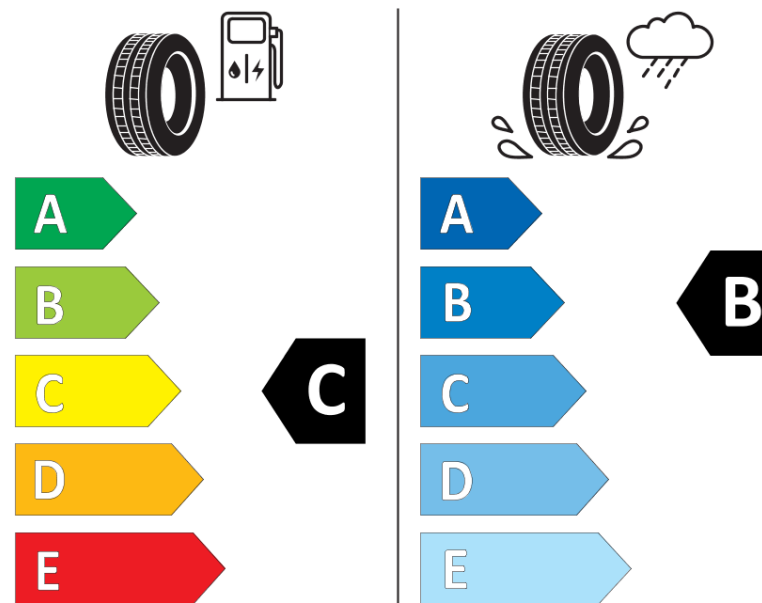

продуктов информационен лист

РЕГЛАМЕНТ (ЕС) 2020/740

Марка	MICHELIN
Модел	AGILIS ALPIN
Сериен номер	789755
Размери	215/75R16C
Товарен индекс	116
Товарен индекс (за здвоенни гуми)	114

Скоростен индекс	R
Категория на горивна ефективност	C
Категория на сцепление с мокра повърхност	B
Категория външен търкалящ шум	B
Категория външен търкалящ шум	71 dB
Зимна гума	да
Дата на производство	18/08

Допълнителна информация **215/75 R 16C 116/114R TL AGILIS ALPIN MI**

Товарен индекс (за единичен монтаж, допълнителна информация)

Товарен индекс (за здвоенни гуми, допълнителна информация)

Скоростен индекс (за допълнителна сервизна информация)

ENERG

MICHELIN

789755

215/75R16C 116/114 R

C2