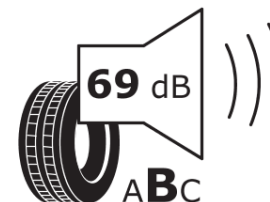

## продуктов информационен лист

РЕГЛАМЕНТ (ЕС) 2020/740

Марка	<b>MICHELIN</b>
Модел	<b>E PRIMACY</b>
Сериен номер	<b>791872</b>
Размери	<b>215/60R17</b>
Товарен индекс	<b>96</b>
Скоростен индекс	<b>H</b>
Категория на горивна ефективност	<b>A</b>
Категория на сцепление с мокра повърхност	<b>B</b>
Категория външен търкалящ шум	<b>B</b>
Категория външен търкалящ шум	<b>69 dB</b>
Зимна гума	<b>не</b>
Гума за лед	<b>не</b>
Дата на производство	<b>04/20</b>
Дата за край на производство	
Подсилена версия	<b>SL</b>
Допълнителна информация	<b>215/60 R17 96H TL E PRIMACY MI</b>

# ENERG

**MICHELIN**

791872

215/60R17 96 H

C1

2020/740