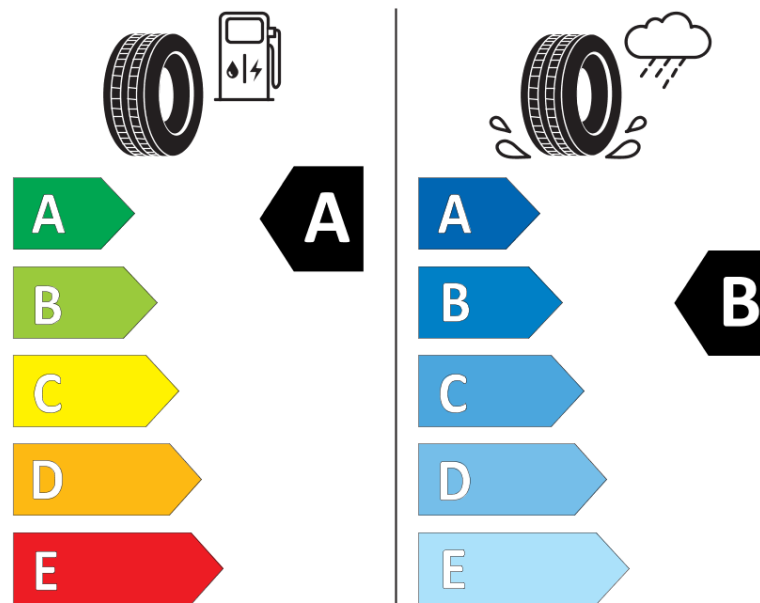

## продуктов информационен лист

РЕГЛАМЕНТ (ЕС) 2020/740

Марка	<b>MICHELIN</b>
Модел	<b>E PRIMACY</b>
Сериен номер	<b>791872</b>
Размери	<b>215/60R17</b>
Товарен индекс	<b>96</b>
Скоростен индекс	<b>H</b>
Категория на горивна ефективност	<b>A</b>
Категория на сцепление с мокра повърхност	<b>B</b>
Категория външен търкалящ шум	<b>B</b>
Категория външен търкалящ шум	<b>69 dB</b>
Зимна гума	<b>не</b>
Гума за лед	<b>не</b>
Дата на производство	<b>04/20</b>
Дата за край на производство	
Подсилена версия	<b>SL</b>
Допълнителна информация	<b>215/60 R17 96H TL E PRIMACY MI</b>

# ENERG

**MICHELIN**

791872

215/60R17 96 H

C1

2020/740