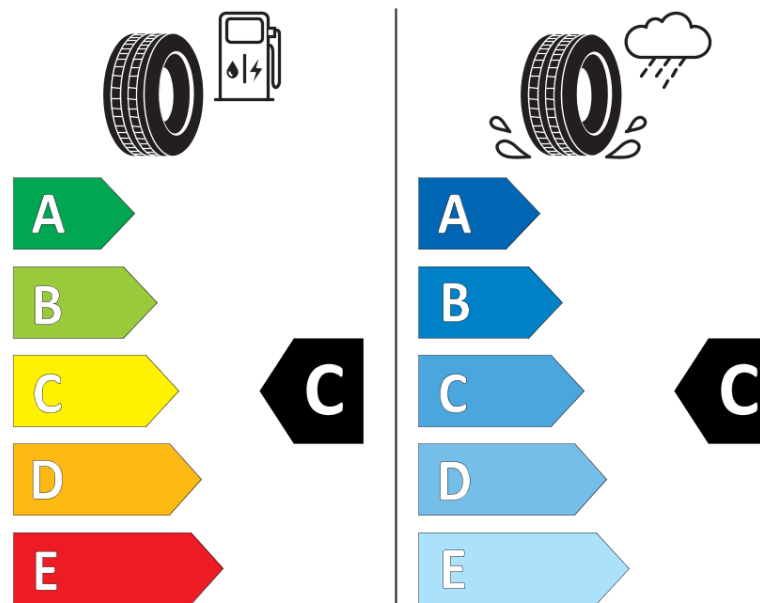

продуктов информационен лист

РЕГЛАМЕНТ (ЕС) 2020/740

Марка	MICHELIN
Модел	LATITUDE CROSS
Сериен номер	811775
Размери	255/55R18
Товарен индекс	109
Скоростен индекс	V
Категория на горивна ефективност	C
Категория на сцепление с мокра повърхност	C
Категория външен търкалящ шум	B
Категория външен търкалящ шум	72 dB
Зимна гума	не
Гума за лед	не
Дата на производство	41/17
Дата за край на производство	
Подсилена версия	XL
Допълнителна информация	255/55 R18 109V XL TL LATITUDE CROSS MI

ENERG

MICHELIN

811775

255/55R18 109 V

C1