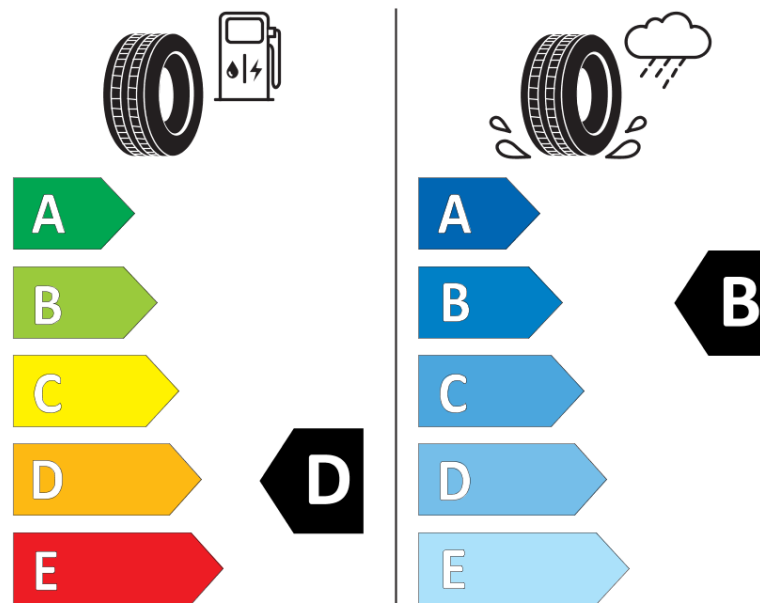

## продуктов информационен лист

РЕГЛАМЕНТ (ЕС) 2020/740

Марка	MICHELIN
Модел	PILOT SPORT 4 S *
Сериен номер	814151
Размери	275/35ZR20
Товарен индекс	102
Скоростен индекс	(Y)
Категория на горивна ефективност	D
Категория на сцепление с мокра повърхност	B
Категория външен търкалящ шум	B
Категория външен търкалящ шум	71 dB
Зимна гума	не
Гума за лед	не
Дата на производство	08/15
Дата за край на производство	
Подсилена версия	XL
Допълнителна информация	275/35 ZR20 (102Y) EXTRA LOAD TL PILOT SPORT 4 S * MI

# ENERG

MICHELIN

814151

275/35ZR20 (102Y) XL

C1

2020/740