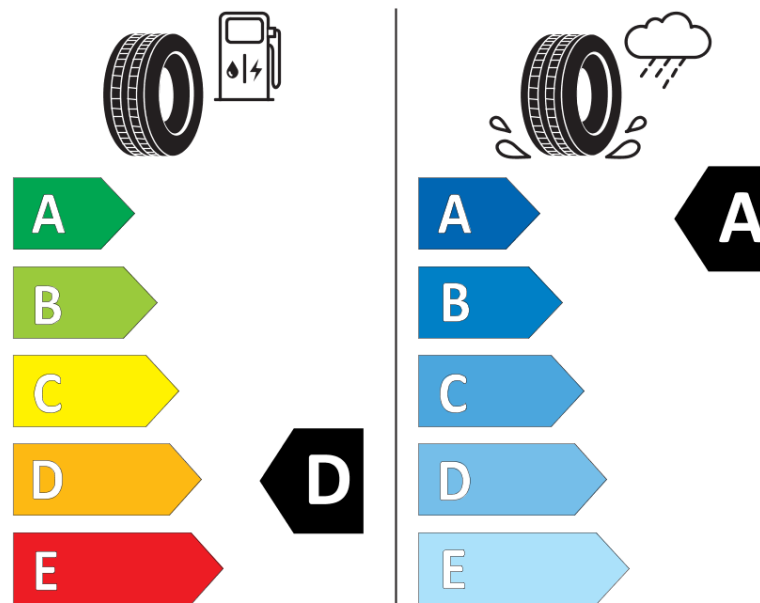

## продуктов информационен лист

РЕГЛАМЕНТ (ЕС) 2020/740

Марка	MICHELIN
Модел	PILOT SPORT 4 S
Сериен номер	814204
Размери	265/30ZR19
Товарен индекс	93
Скоростен индекс	(Y)
Категория на горивна ефективност	D
Категория на сцепление с мокра повърхност	A
Категория външен търкалящ шум	B
Категория външен търкалящ шум	71 dB
Зимна гума	не
Гума за лед	не
Дата на производство	32/15
Дата за край на производство	
Подсилена версия	XL
Допълнителна информация	265/30 ZR19 (93Y) EXTRA LOAD TL PILOT SPORT 4 S MI

# ENERG

MICHELIN

814204

265/30ZR19 (93Y) XL

C1

2020/740