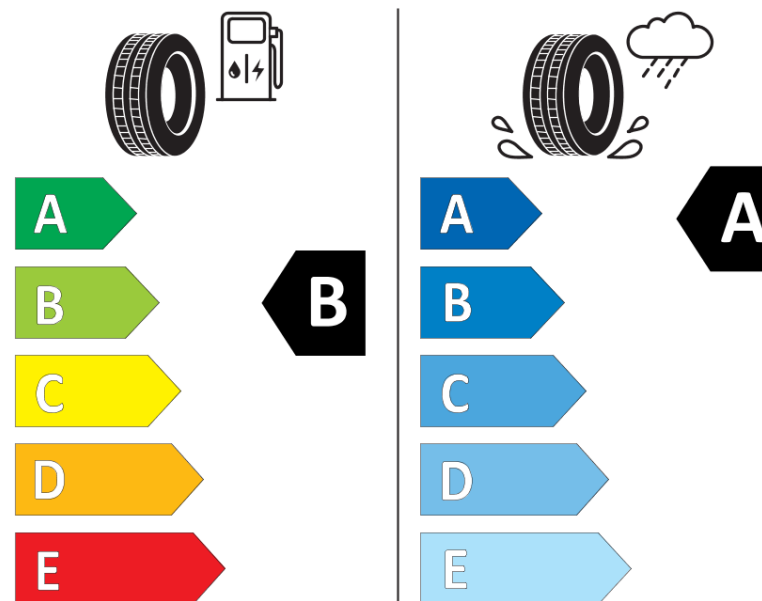

## продуктов информационен лист

РЕГЛАМЕНТ (ЕС) 2020/740

Марка	<b>MICHELIN</b>
Модел	<b>PRIMACY 3 MO</b>
Сериен номер	<b>815386</b>
Размери	<b>245/55R17</b>
Товарен индекс	<b>102</b>
Скоростен индекс	<b>W</b>
Категория на горивна ефективност	<b>B</b>
Категория на сцепление с мокра повърхност	<b>A</b>
Категория външен търкалящ шум	<b>B</b>
Категория външен търкалящ шум	<b>71 dB</b>
Зимна гума	<b>не</b>
Гума за лед	<b>не</b>
Дата на производство	<b>13/10</b>
Дата за край на производство	
Подсилена версия	<b>SL</b>
Допълнителна информация	<b>245/55 R17 102W TL PRIMACY 3 MO GRNX MI</b>

# ENERG

**MICHELIN**

815386

245/55R17 102 W

C1

2020/740