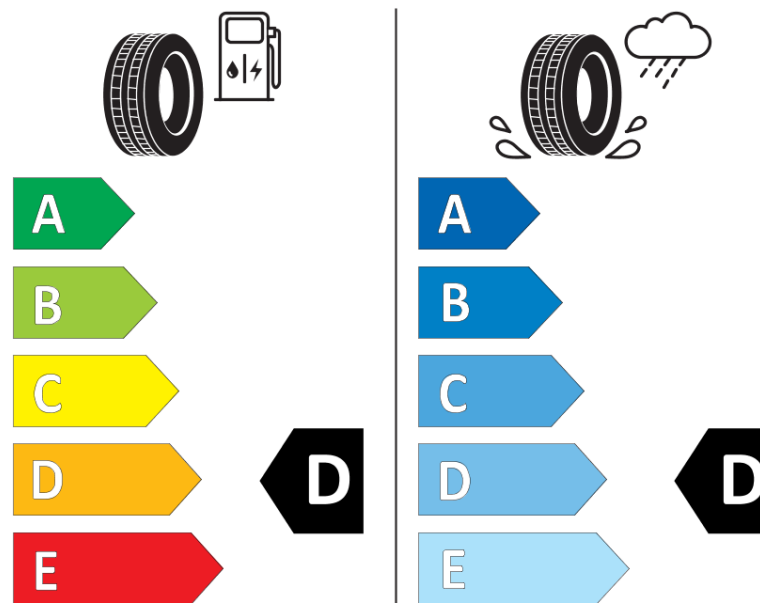

продуктов информационен лист

РЕГЛАМЕНТ (ЕС) 2020/740

Марка	MICHELIN
Модел	PILOT SPORT CUP 2 *
Сериен номер	817389
Размери	265/35ZR19
Товарен индекс	98
Скоростен индекс	(Y)
Категория на горивна ефективност	D
Категория на сцепление с мокра повърхност	D
Категория външен търкалящ шум	B
Категория външен търкалящ шум	71 dB
Зимна гума	не
Гума за лед	не
Дата на производство	15/13
Дата за край на производство	
Подсилена версия	XL
Допълнителна информация	265/35 ZR19 (98Y) EXTRA LOAD TL PILOT SPORT CUP 2 * MI

ENERG

MICHELIN

817389

265/35ZR19 (98Y) XL

C1

2020/740