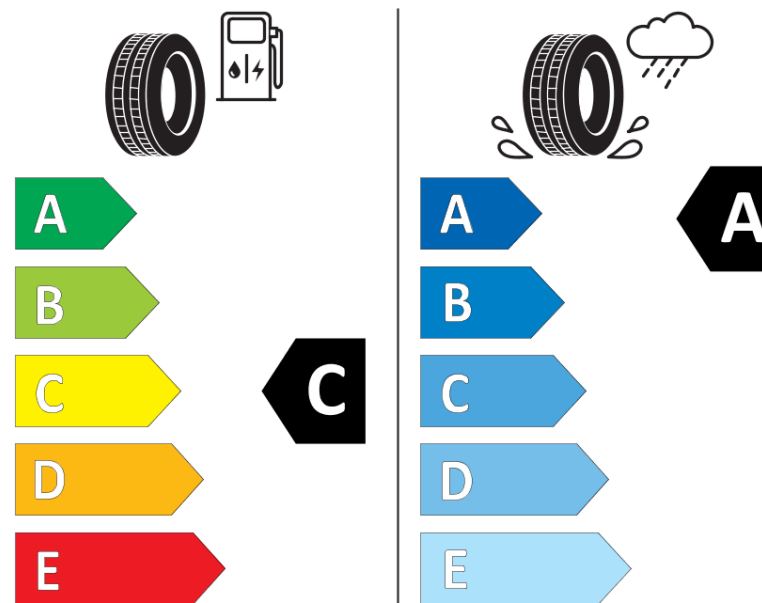

## продуктов информационен лист

РЕГЛАМЕНТ (ЕС) 2020/740

Марка	MICHELIN
Модел	AGILIS CROSSCLIMATE
Сериен номер	822319
Размери	195/75R16C
Товарен индекс	107
Товарен индекс (за здвоени гуми)	105

Скоростен индекс	R
Категория на горивна ефективност	C
Категория на сцепление с мокра повърхност	A
Категория външен търкалящ шум	B
Категория външен търкалящ шум	73 dB
Зимна гума	да
Дата на производство	13/17

Допълнителна информация **195/75 R 16C 107/105R AGILIS CROSSCLIMATE MI**

Товарен индекс (за единичен монтаж, допълнителна информация)

Товарен индекс (за здвоени гуми, допълнителна информация)

Скоростен индекс (за допълнителна сервизна информация)

# ENERG

MICHELIN

822319

195/75R16C 107/105 R

C2

2020/740