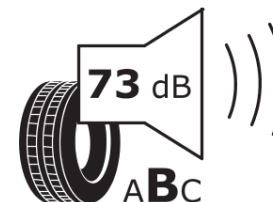

ENERG

MICHELIN

822319

195/75R16C 107/105 R

C2