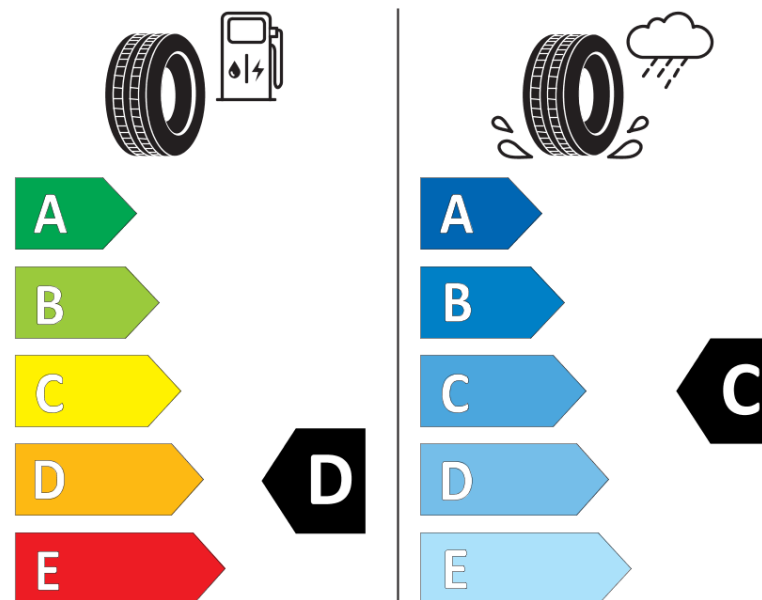

продуктов информационен лист

РЕГЛАМЕНТ (ЕС) 2020/740

Марка	MICHELIN
Модел	LATITUDE ALPIN LA2
Сериен номер	824992
Размери	225/75R16
Товарен индекс	108
Скоростен индекс	H
Категория на горивна ефективност	D
Категория на сцепление с мокра повърхност	C
Категория външен търкалящ шум	A
Категория външен търкалящ шум	69 dB
Зимна гума	да
Гума за лед	не
Дата на производство	11/13
Дата за край на производство	
Подсилена версия	XL
Допълнителна информация	225/75 R16 108H XL TL LATITUDE ALPIN LA2 GRNX MI

ENERG

MICHELIN

824992

225/75R16 108 H

C1